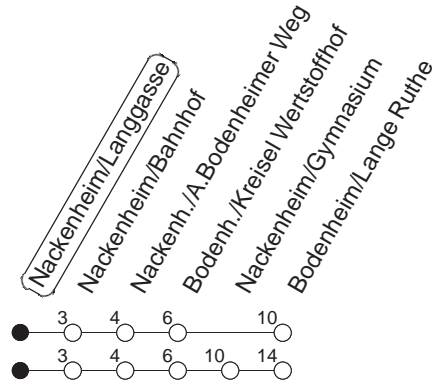

## Nackenheim/Langgasse

BUS

→ Bodenheim/Lange Ruthe

🕒	Mo.-Fr. (Schule)	Mo.-Fr. (Ferien)	Samstag	Sonn-/Feiertag
6	35	35		
7	28 <sub>g</sub>	33		
8	33	33	02	
9	33	33	02	
10	33	36	06	
11	33	36	06	
12	33	36	06	
13	33	36	06	
14	33	33	06	
15	33	33	06	
16	33	33	06	
17	33	33	06	
18	33	33	06	
19	33	33	04	
20	34	34	02	
21			32	