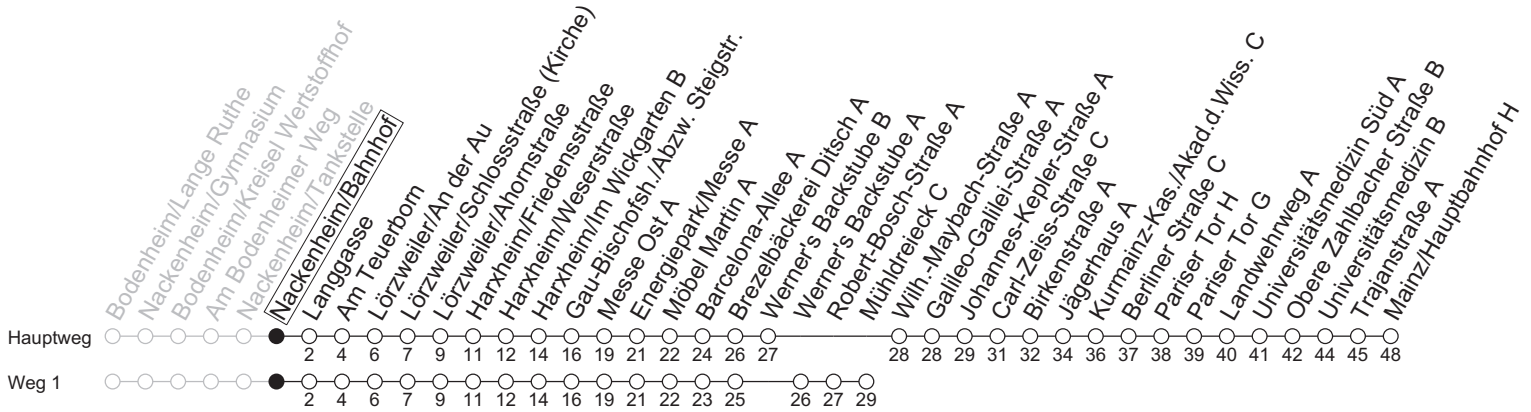

69

Nackenheim/Bahnhof

→ Mainz/Hauptbahnhof H

	Montag-Freitag	Samstag
6	19	
7	17	
8	19	17 ₁
9	16 _{1T3}	20 ₁
10	16 _{1T3}	20 ₁
11	16 _{1T3}	20 ₁
12	16 _{1T3}	20 ₁
13	19 _{Y2}	20 ₁
14	19	20 ₁
15	19	20 ₁
16	19 _{Y2}	20 ₁
17	19	20 ₁
18	19	20 ₁
19	17 ₁	18 ₁
20	17 ₁	18 ₁
21	50	48 ₁

1: fährt Weg 1 T3: An schulfreien Tagen in Rheinland-Pfalz 3 Minuten später Y2: An schulfreien Tagen in Rheinland-Pfalz ab Lange Ruthe 2 Minuten später und nicht über Nackenheim/Gymnasium

gültig ab: 13.04.2026

Ferien RLP: 20.12.25-07.01.26 / 16.-17.02. / 28.03.-12.04. / 15.05. / 05.06. / 27.06.-09.08. / 03.10.-18.10.26

Weitere Informationen im Verkehrs-Center Mainz (Tel. 0 61 31 - 12 77 77) und www.mainzer-mobilitaet.de