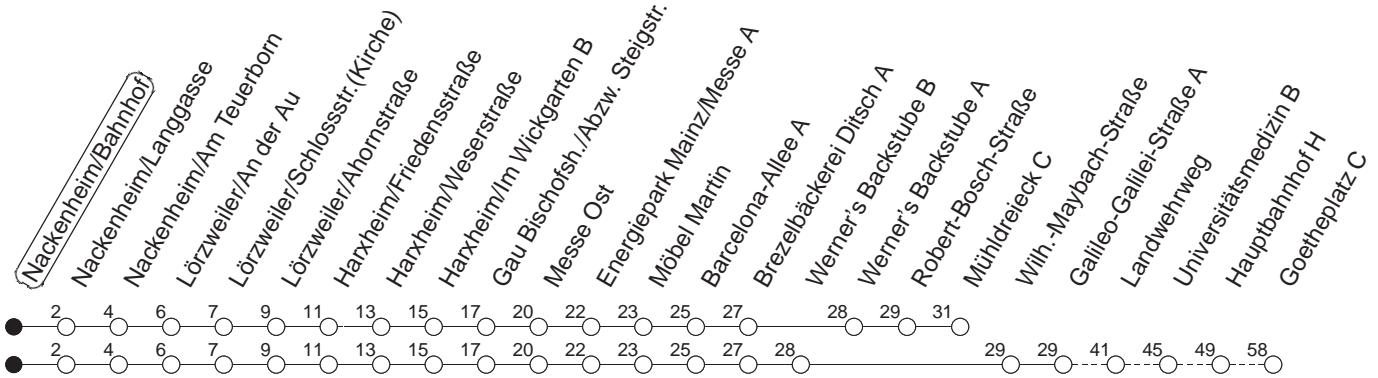

## Nackenheim/Bahnhof

**BUS**

→ Mainz-Neustadt/Goetheplatz

🕒	Mo.-Fr. (Schule)	Mo.-Fr. (Ferien)	Samstag	Sonn-/Feiertag
6	19 <sub>H</sub>	19 <sub>H</sub>		
7	17	17		
8	17	17	51 <sub>M</sub>	
9	17 <sub>M</sub>	21 <sub>M</sub>	51 <sub>M</sub>	
10	17 <sub>M</sub>	21 <sub>M</sub>	51 <sub>M</sub>	
11	17 <sub>M</sub>	21 <sub>M</sub>	51 <sub>M</sub>	
12	17 <sub>M</sub>	21 <sub>M</sub>	51 <sub>M</sub>	
13	17	19	51 <sub>M</sub>	
14	17	17	51 <sub>M</sub>	
15	17	17	51 <sub>M</sub>	
16	17	17	51 <sub>M</sub>	
17	17	17	51 <sub>M</sub>	
18	17	17	47 <sub>M</sub>	
19	17 <sub>M</sub>	17 <sub>M</sub>	47 <sub>M</sub>	
20	17 <sub>M</sub>	17 <sub>M</sub>	47 <sub>M</sub>	
21	47 <sub>M</sub>	47 <sub>M</sub>		

H : Nur bis Mainz/Hauptbahnhof

M : Bis Hechtsheim/Mühlendreieck

gültig ab: 01.04.22

Ferien in Rheinland-Pfalz: 11.04. - 22.04. / 27.05. / 17.06. / 25.07. - 02.09. / 17.10. - 31.10.22.

Weitere Infos im Verkehrs Center Mainz (Tel. 0 61 31 - 12 77 77) und [www.mainzer-mobilitaet.de](http://www.mainzer-mobilitaet.de)