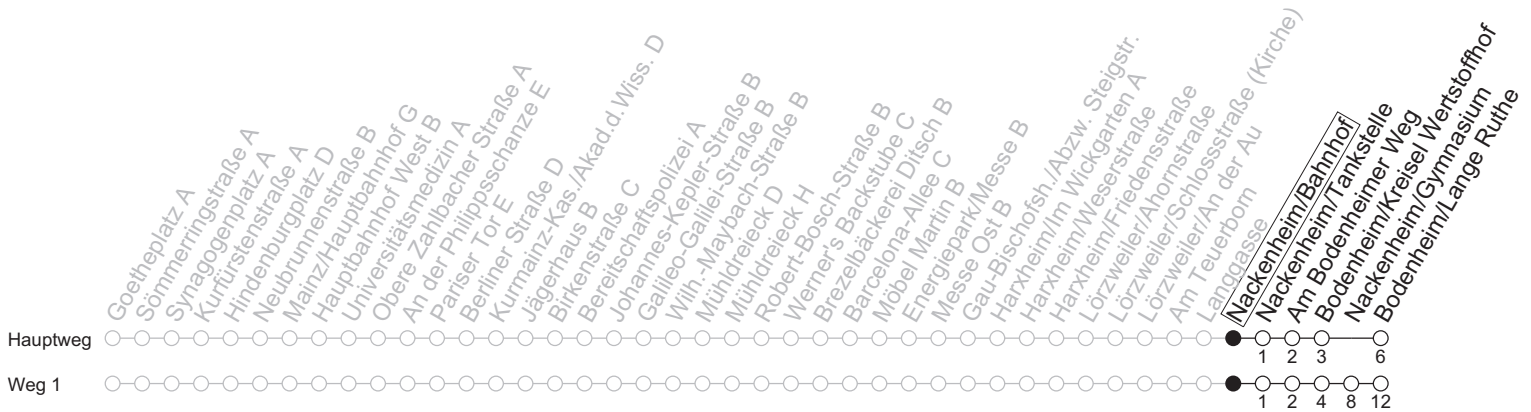

## Nackenheim/Bahnhof

→ Bodenheim/Lange Ruthe

	Montag-Freitag	Samstag
6	39	
7	28 <sub>1Y10</sub>	
8	36	38
9	36	38
10	35 <sub>T3</sub>	40
11	35 <sub>T3</sub>	40
12	35 <sub>T3</sub>	40
13	35 <sub>T3</sub>	40
14	36	40
15	36	40
16	36	40
17	36	40
18	36	40
19	36	38
20	39	36

1 : fährt Weg 1

T3 : An schulfreien Tagen in Rheinland-Pfalz 3 Minuten später

Y10 : An schulfreien Tagen in Rheinland-Pfalz 10 Minuten später und nicht über Nackenheim/Gymnasium

gültig ab: 13.04.2026  
 Ferien RLP: 20.12.25-07.01.26 / 16.-17.02. / 28.03.-12.04. / 15.05. / 05.06. / 27.06.-09.08. / 03.10.-18.10.26  
 Weitere Informationen im Verkehrs-Center Mainz (Tel. 0 61 31 - 12 77 77) und [www.mainzer-mobilitaet.de](http://www.mainzer-mobilitaet.de)