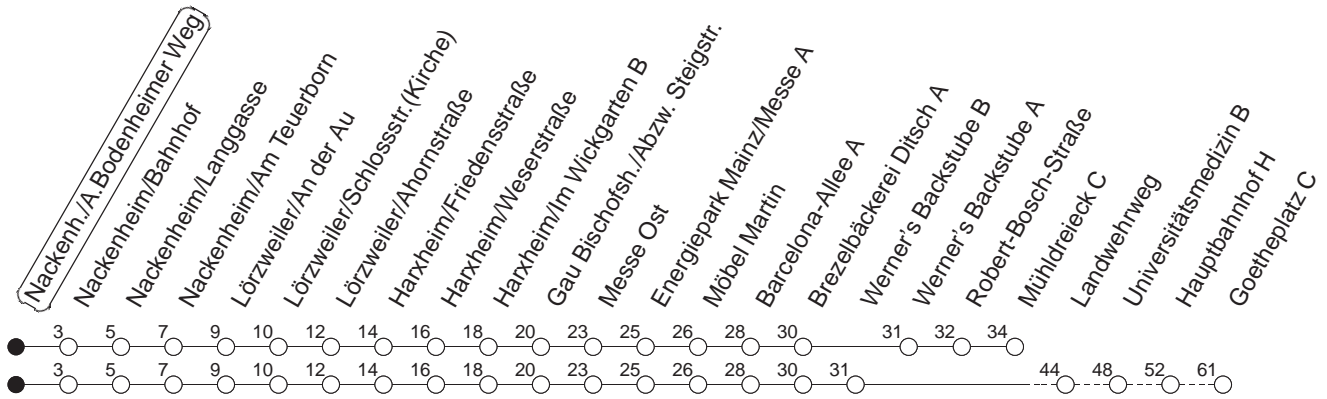

69

Nackenheim/Am Bodenheimer Weg

BUS

→ Mainz-Neustadt/Goetheplatz

🕒	Mo.-Fr. (Schule)	Mo.-Fr. (Ferien)	Samstag	Sonn-/Feiertag
6	16 _H	16 _H		
7	14	14		
8	14	14	48 _M	
9	14 _M	18 _M	48 _M	
10	14 _M	18 _M	48 _M	
11	14 _M	18 _M	48 _M	
12	14 _M	18 _M	48 _M	
13	14	16	48 _M	
14	14	14	48 _M	
15	14	14	48 _M	
16	14	14	48 _M	
17	14	14	48 _M	
18	14	14	45 _M	
19	14 _M	14 _M	45 _M	
20	14 _M	14 _M	45 _M	
21	44 _M	44 _M		

H : Nur bis Mainz/Hauptbahnhof

M : Bis Hechtsheim/Mühdreieck

gültig ab: 01.04.22

Ferien in Rheinland-Pfalz: 11.04. - 22.04. / 27.05. / 17.06. / 25.07. - 02.09. / 17.10. - 31.10.22.

Weitere Infos im Verkehrs Center Mainz (Tel. 0 61 31 - 12 77 77) und www.mainzer-mobilitaet.de