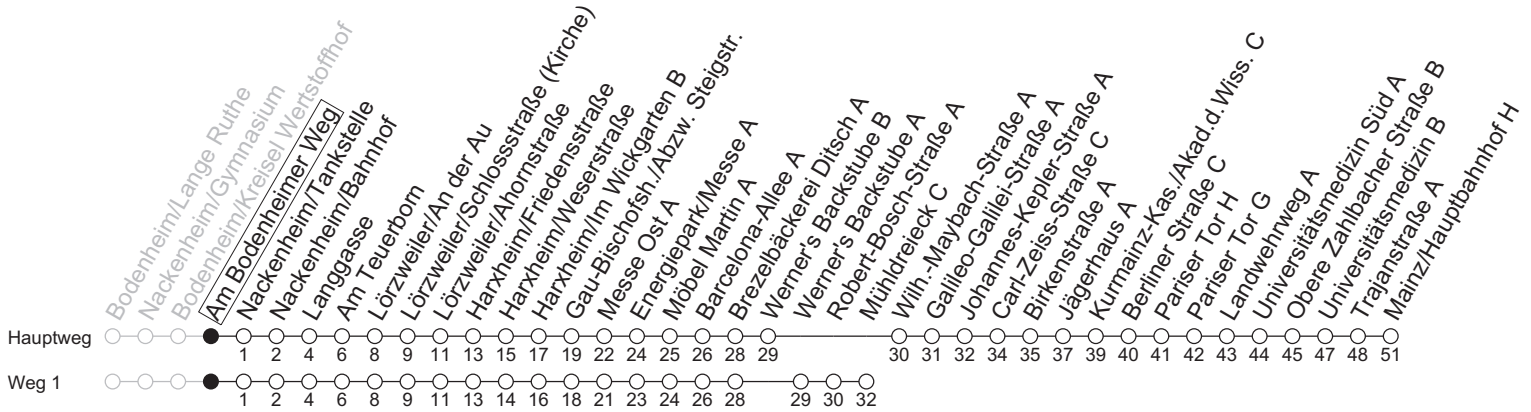

## Am Bodenheimer Weg

→ Mainz/Hauptbahnhof H

	Montag-Freitag	Samstag
6	16	
7	14	
8	16	14 <sub>1</sub>
9	13 <sub>1T3</sub>	17 <sub>1</sub>
10	13 <sub>1T3</sub>	17 <sub>1</sub>
11	13 <sub>1T3</sub>	17 <sub>1</sub>
12	13 <sub>1T3</sub>	17 <sub>1</sub>
13	16 <sub>Y2</sub>	17 <sub>1</sub>
14	16	17 <sub>1</sub>
15	16	17 <sub>1</sub>
16	16 <sub>Y2</sub>	17 <sub>1</sub>
17	16	17 <sub>1</sub>
18	16	17 <sub>1</sub>
19	14 <sub>1</sub>	16 <sub>1</sub>
20	15 <sub>1</sub>	16 <sub>1</sub>
21	48	46 <sub>1</sub>

1: fährt Weg 1    T3: An schulfreien Tagen in Rheinland-Pfalz 3 Minuten später    Y2: An schulfreien Tagen in Rheinland-Pfalz ab Lange Ruthe 2 Minuten später und nicht über Nackenheim/Gymnasium

gültig ab: 13.04.2026

Ferien RLP: 20.12.25-07.01.26 / 16.-17.02. / 28.03.-12.04. / 15.05. / 05.06. / 27.06.-09.08. / 03.10.-18.10.26

Weitere Informationen im Verkehrs-Center Mainz (Tel. 0 61 31 - 12 77 77) und [www.mainzer-mobilitaet.de](http://www.mainzer-mobilitaet.de)