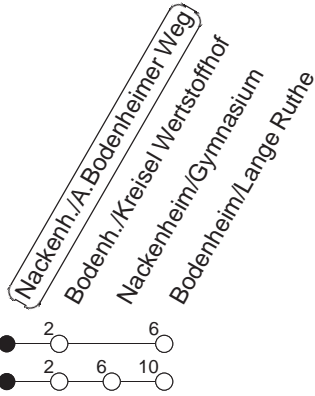

69

Nackenheim/Am Bodenheimer Weg

BUS

→ Bodenheim/Lange Ruthe

🕒	Mo.-Fr. (Schule)	Mo.-Fr. (Ferien)	Samstag	Sonn-/Feiertag
6	39	39		
7	32 _g	37		
8	37	37	06	
9	37	37	06	
10	37	40	10	
11	37	40	10	
12	37	40	10	
13	37	40	10	
14	37	37	10	
15	37	37	10	
16	37	37	10	
17	37	37	10	
18	37	37	10	
19	37	37	08	
20	38	38	06	
21			36	

_g : Über Nackenheim/Gymnasium

gültig ab: 01.04.22

Ferien in Rheinland-Pfalz: 11.04. - 22.04. / 27.05. / 17.06. / 25.07. - 02.09. / 17.10. - 31.10.22.

Weitere Infos im Verkehrs Center Mainz (Tel. 0 61 31 - 12 77 77) und www.mainzer-mobilitaet.de