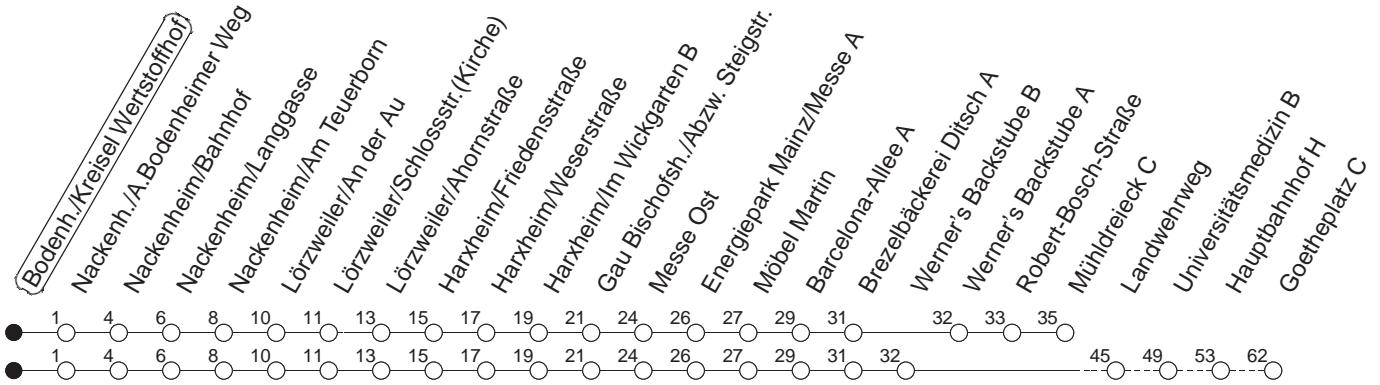

## Bodenheim/Kreisel Wertstoffhof

BUS

→ Mainz-Neustadt/Goetheplatz

🕒	Mo.-Fr. (Schule)	Mo.-Fr. (Ferien)	Samstag	Sonn-/Feiertag
6	15 <sub>H</sub>	15 <sub>H</sub>		
7	13	13		
8	13	13	47 <sub>M</sub>	
9	13 <sub>M</sub>	17 <sub>M</sub>	47 <sub>M</sub>	
10	13 <sub>M</sub>	17 <sub>M</sub>	47 <sub>M</sub>	
11	13 <sub>M</sub>	17 <sub>M</sub>	47 <sub>M</sub>	
12	13 <sub>M</sub>	17 <sub>M</sub>	47 <sub>M</sub>	
13	13	15	47 <sub>M</sub>	
14	13	13	47 <sub>M</sub>	
15	13	13	47 <sub>M</sub>	
16	13	13	47 <sub>M</sub>	
17	13	13	47 <sub>M</sub>	
18	13	13	44 <sub>M</sub>	
19	13 <sub>M</sub>	13 <sub>M</sub>	44 <sub>M</sub>	
20	13 <sub>M</sub>	13 <sub>M</sub>	44 <sub>M</sub>	
21	43 <sub>M</sub>	43 <sub>M</sub>		

H : Nur bis Mainz/Hauptbahnhof

M : Bis Hechtsheim/Mühdreieck

gültig ab: 01.04.22

Ferien in Rheinland-Pfalz: 11.04. - 22.04. / 27.05. / 17.06. / 25.07. - 02.09. / 17.10. - 31.10.22.

Weitere Infos im Verkehrs Center Mainz (Tel. 0 61 31 - 12 77 77) und [www.mainzer-mobilitaet.de](http://www.mainzer-mobilitaet.de)