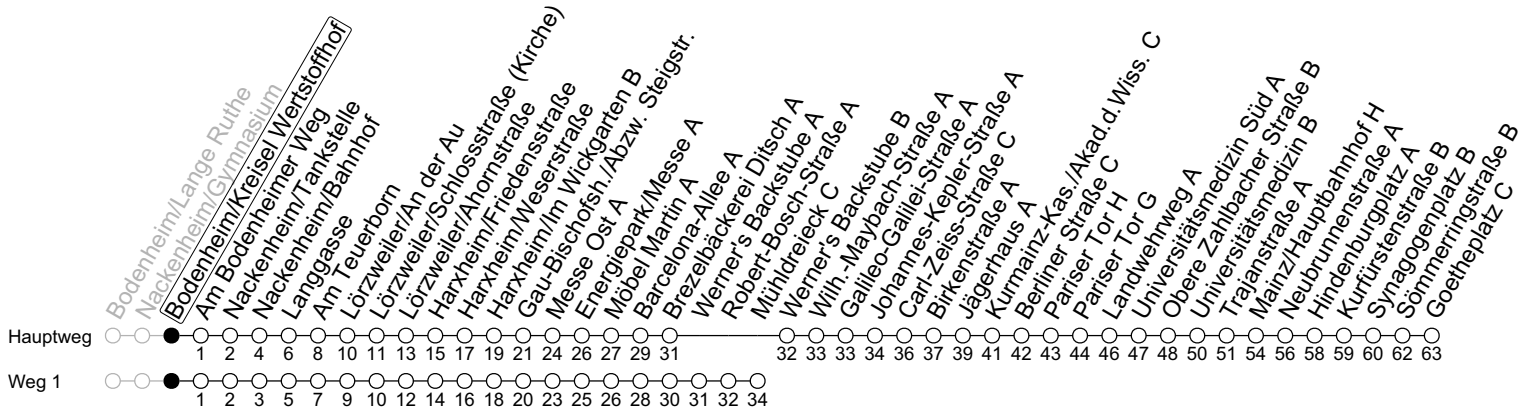

69

Bodenheim/Kreisel Wertstoffhof

→ Mainz-Neustadt/Goetheplatz C

	Montag-Freitag	Samstag
6	15 _a	
7	13	
8	13	13 ₁
9	13 _{1T3}	17 ₁
10	13 _{1T3}	17 ₁
11	13 _{1T3}	17 ₁
12	13 _{1T3}	17 ₁
13	13 _{Y2}	17 ₁
14	13	17 ₁
15	13	17 ₁
16	13 _{Y2}	17 ₁
17	13	17 ₁
18	13	17 ₁
19	13 ₁	14 ₁
20	13 ₁	14 ₁
21	43 _a	44 ₁

1 : fährt Weg 1
 a : nur bis Mainz/Hauptbahnhof H
 T3 : An schulfreien Tagen in Rheinland-Pfalz 3 Minuten später
 Y2 : An schulfreien Tagen in Rheinland-Pfalz ab Lange Ruthe 2 Minuten später und nicht über Nackenheim/Gymnasium

gültig ab: 15.12.2024

Ferien RLP: 21.12.24-08.01.25 / 12.04.-25.04. / 05.07.-17.08. / 11.10.-26.10.25

Weitere Informationen im Verkehrs-Center Mainz (Tel. 0 61 31 - 12 77 77) und www.mainzer-mobilitaet.de