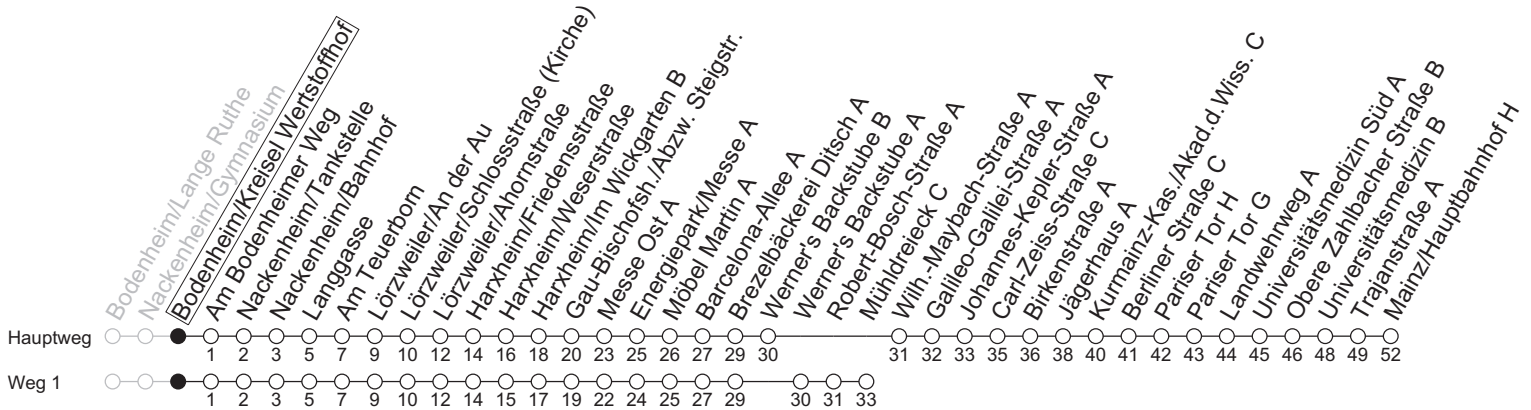

## Bodenheim/Kreisel Wertstoffhof

→ Mainz/Hauptbahnhof H

	Montag-Freitag	Samstag
6	15	
7	13	
8	15	13 <sub>1</sub>
9	12 <sub>1T3</sub>	16 <sub>1</sub>
10	12 <sub>1T3</sub>	16 <sub>1</sub>
11	12 <sub>1T3</sub>	16 <sub>1</sub>
12	12 <sub>1T3</sub>	16 <sub>1</sub>
13	15 <sub>Y2</sub>	16 <sub>1</sub>
14	15	16 <sub>1</sub>
15	15	16 <sub>1</sub>
16	15 <sub>Y2</sub>	16 <sub>1</sub>
17	15	16 <sub>1</sub>
18	15	16 <sub>1</sub>
19	13 <sub>1</sub>	15 <sub>1</sub>
20	14 <sub>1</sub>	15 <sub>1</sub>
21	47	45 <sub>1</sub>

1: fährt Weg 1    T3: An schulfreien Tagen in Rheinland-Pfalz 3 Minuten später    Y2: An schulfreien Tagen in Rheinland-Pfalz ab Lange Ruthe 2 Minuten später und nicht über Nackenheim/Gymnasium

gültig ab: 13.04.2026

Ferien RLP: 20.12.25-07.01.26 / 16.-17.02. / 28.03.-12.04. / 15.05. / 05.06. / 27.06.-09.08. / 03.10.-18.10.26

Weitere Informationen im Verkehrs-Center Mainz (Tel. 0 61 31 - 12 77 77) und [www.mainzer-mobilitaet.de](http://www.mainzer-mobilitaet.de)