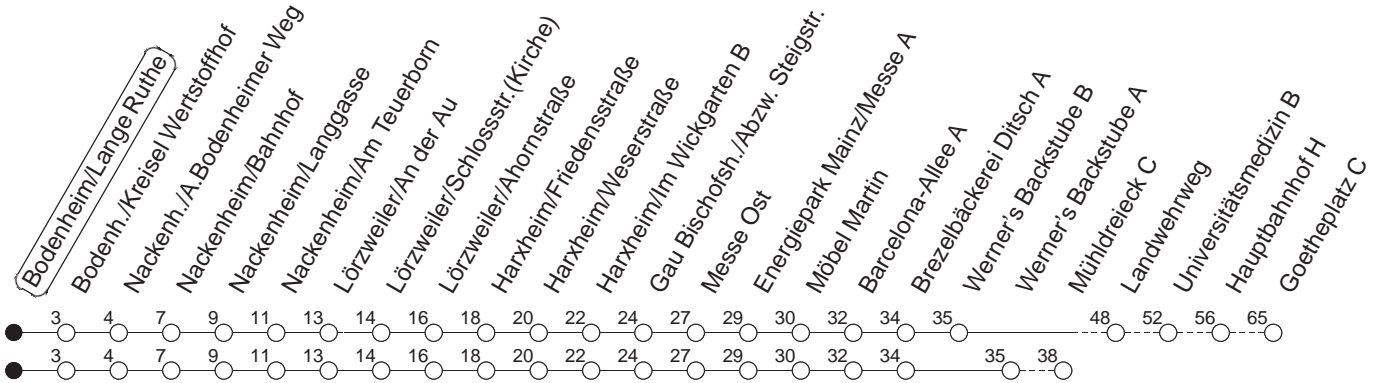

## Bodenheim/Lange Ruthe

BUS

→ Mainz/Goetheplatz über  
NACKENHEIM - LÖRZWEILER

🕒	Mo.-Fr. (Schule)	Mo.-Fr. (Ferien)	Samstag	Sonn-/Feiertag
6	12	12 <sub>H</sub>		
7	10	10		
8	10	10	44 <sub>M</sub>	
9	10 <sub>M</sub>	14 <sub>M</sub>	44 <sub>M</sub>	
10	10 <sub>M</sub>	14 <sub>M</sub>	44 <sub>M</sub>	
11	10 <sub>M</sub>	14 <sub>M</sub>	44 <sub>M</sub>	
12	10 <sub>M</sub>	14 <sub>M</sub>	44 <sub>M</sub>	
13	08 <sub>G</sub>	12	44 <sub>M</sub>	
14	10	10	44 <sub>M</sub>	
15	10	10	44 <sub>M</sub>	
16	08 <sub>Gmd</sub> 10 <sub>fn</sub>	10	44 <sub>M</sub>	
17	10	10	44 <sub>M</sub>	
18	10	10	41 <sub>M</sub>	
19	10 <sub>M</sub>	10 <sub>M</sub>	41 <sub>M</sub>	
20	10 <sub>M</sub>	10 <sub>M</sub>	41 <sub>M</sub>	
21	40 <sub>M</sub>	40 <sub>M</sub>		

M : Bis Hechtsheim/Mühlndreieck  
 G : Über Nackenheim/Gymnasium  
 H : Nur bis Mainz/Hauptbahnhof

md : Nur Montag - Donnerstag  
 fn : Nur Freitag

gültig ab: 25.07.22

Ferien in Rheinland-Pfalz: 11.04. - 22.04. / 27.05. / 17.06. / 25.07. - 02.09. / 17.10. - 31.10.22.