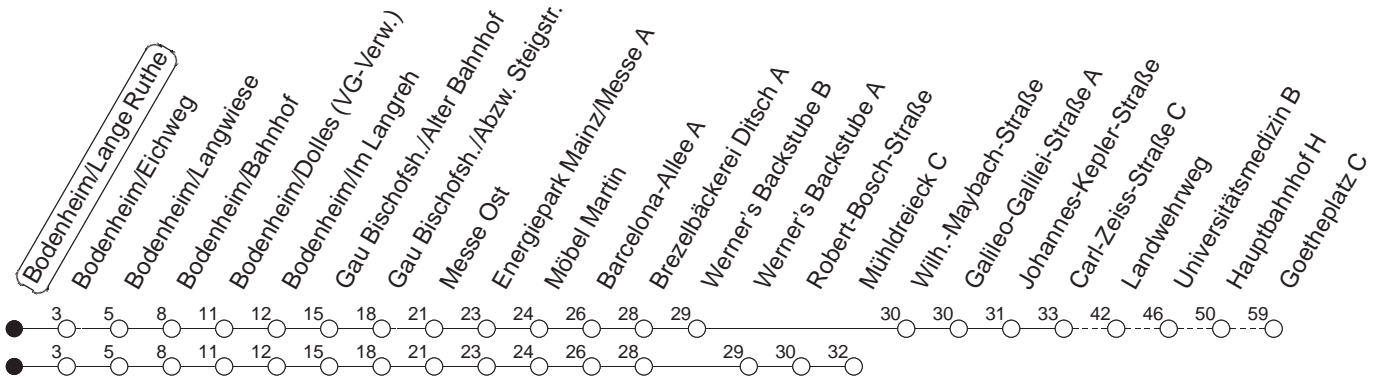

69

Bodenheim/Lange Ruthe

BUS

→ Mainz/Goetheplatz über
BODENHEIM/BAHNHOF

🕒	Mo.-Fr. (Schule)	Mo.-Fr. (Ferien)	Samstag	Sonn-/Feiertag
5	21 _M	21 _M		
6	46	46		
7	46	46		
8	46 _M	50 _M	16 _M	
9	46 _M	50 _M	20 _M	
10	46 _M	50 _M	20 _M	
11	46 _M	50 _M	20 _M	
12	46	46	20 _M	
13	46	46	20 _M	
14	46	46	20 _M	
15	46	46	20 _M	
16	46	46	20 _M	
17	46	46	20 _M	
18	46	46	20 _M	
19	46	46	17 _M	
20	46 _H	46 _H	17 _M	
21			47 _M	

M : Bis Hechtsheim/Mühdreieck

H : Nur bis Mainz/Hauptbahnhof

gültig ab: 25.07.22

Ferien in Rheinland-Pfalz: 11.04. - 22.04. / 27.05. / 17.06. / 25.07. - 02.09. / 17.10. - 31.10.22.

Weitere Infos im Verkehrs Center Mainz (Tel. 0 61 31 - 12 77 77) und www.mainzer-mobilitaet.de