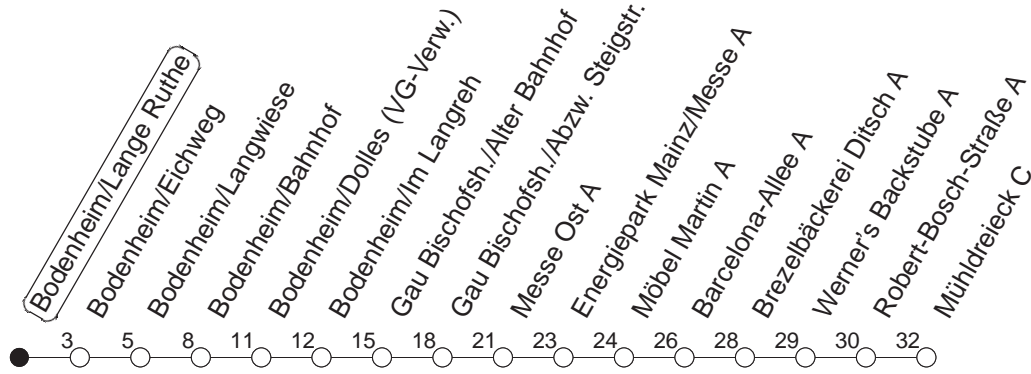

69

Bodenheim/Lange Ruthe

BUS

→ Mainz/Goetheplatz über BODENHEIM/BAHNHOF

🕒	Mo.-Fr. (Schule)	Mo.-Fr. (Ferien)	Samstag	Sonn-/Feiertag
5	21 _M	21 _M		
6	46 _M	50 _M		
7	46 _M	50 _M		
8	46 _M	50 _M	50 _M	
9	46 _M	50 _M	50 _M	
10	46 _M	50 _M	50 _M	
11	46 _M	50 _M	50 _M	
12	46 _M	50 _M	50 _M	
13	46 _M	50 _M	50 _M	
14	46 _M	50 _M	50 _M	
15	46 _M	50 _M	50 _M	
16	46 _M	50 _M	50 _M	
17	46 _M	50 _M	50 _M	
18	46 _M	49 _M	47 _M	
19	46 _M	46 _M	47 _M	
20	46 _M	46 _M	47 _M	

M : Bis Hechtsheim/Mühlendreieck

gültig ab: ab 11.12.2022

Ferien in RLP: 23.12.22 - 02.01.23 / 03.04. - 11.04. / 19.05. / 30.05. - 09.06. / 24.07. - 01.09. / 16.10. - 27.10.23

Weitere Infos im Verkehrs Center Mainz (Tel. 0 61 31 - 12 77 77) und www.mainzer-mobilitaet.de