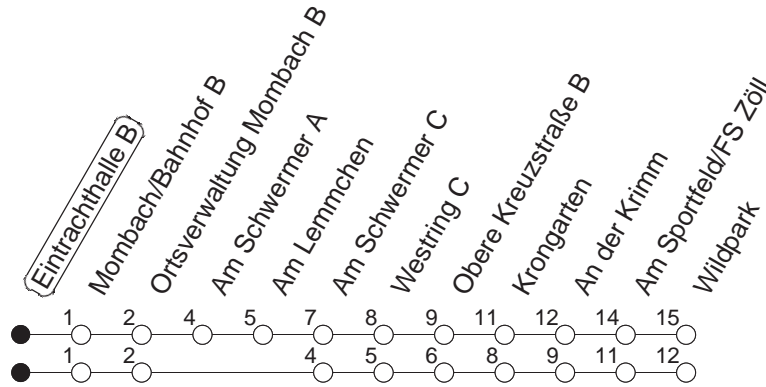

92

Eintrachthalle B

BUS

→ Gonsenheim/Wildpark

🕒	Nächte auf Mo.-Fr.		Nächte auf Sa.		Nächte auf Sonn-/Feiertage		Besondere Feiertage*	
23	14 _L	44 _L					14 _L	44 _L
0	14 _L						14 _L	
1	14 _L		14 _L	44 _L	14 _L	44 _L	14 _L	
2			14 _L		14 _L		14 _L	
3			14 _L		14 _L		14 _L	
4			14 _L		14 _L		14 _L	
5			14		14		14	
6			14		14		14	
7					14		14 _{So}	
8					14		14 _{So}	

L : Über Am Lemmchen

So : Nicht an Samstagmorgen

gültig ab: 13.12.20

* Nächte 25. auf 26. u. 26. auf 27.12.; 01. auf 02.01.; Karfreitag auf -samstag; Ostersonntag auf -montag; 01. auf 02.05; Pfingstsonntag auf -montag