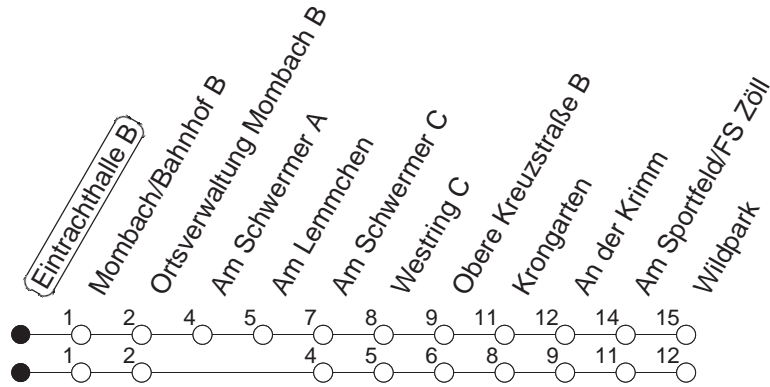

92

Eintrachthalle B

BUS

→ Gonsenheim/Wildpark

🕒	Nächte auf Mo.-Fr.		Nächte auf Sa.		Nächte auf Sonn-/Feiertage		Besondere Feiertage*	
23	14 _L	44 _L					14 _L	44 _L
0	14 _L						14 _L	
1	14 _L		14 _L	44 _L	14 _L	44 _L	17 _L	
2			14 _L		14 _L		17 _L	
3			14 _L		14 _L		14 _L	
4			14 _L		14 _L		14 _L	
5			14		14		14	
6			14		14		14	
7					14		14 _n	
8					14		14 _n	

L : Über Am Lemmchen

n : Nicht am Morgen des Karsamstags

gültig ab: 01.04.22

* Diese Spalte gilt in den Nächten Karfreitag auf Karsamstag; Ostersonntag auf Ostermontag; Pfingstsonntag auf Pfingstmontag; 02. auf 03.10.22.