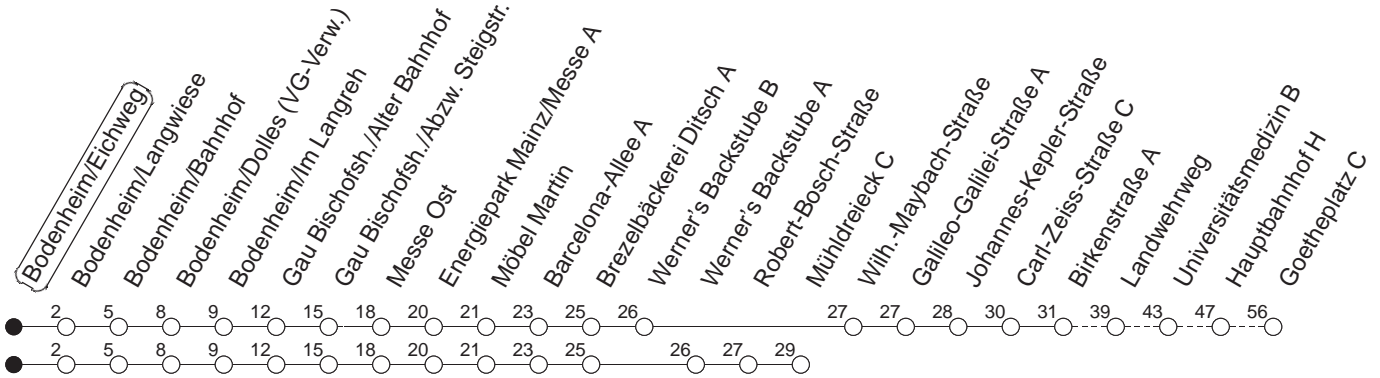

## Bodenheim/Eichweg

BUS

→ Mainz-Neustadt/Goetheplatz

🕒	Mo.-Fr. (Schule)	Mo.-Fr. (Ferien)	Samstag	Sonn-/Feiertag
5	24 <sub>M</sub>	24 <sub>M</sub>		
6	49	49		
7	49	49		
8	49 <sub>M</sub>	53 <sub>M</sub>	19 <sub>M</sub>	
9	49 <sub>M</sub>	53 <sub>M</sub>	23 <sub>M</sub>	
10	49 <sub>M</sub>	53 <sub>M</sub>	23 <sub>M</sub>	
11	49 <sub>M</sub>	53 <sub>M</sub>	23 <sub>M</sub>	
12	49	51	23 <sub>M</sub>	
13	49	51	23 <sub>M</sub>	
14	49	49	23 <sub>M</sub>	
15	49	49	23 <sub>M</sub>	
16	49	49	23 <sub>M</sub>	
17	49	49	23 <sub>M</sub>	
18	49	49	23 <sub>M</sub>	
19	49	49	20 <sub>M</sub>	
20	49 <sub>H</sub>	49 <sub>H</sub>	20 <sub>M</sub>	
21			50 <sub>M</sub>	

M : Bis Hechtsheim/Mühdreieck

H : Nur bis Mainz/Hauptbahnhof

gültig ab: 25.07.22

Ferien in Rheinland-Pfalz: 11.04. - 22.04. / 27.05. / 17.06. / 25.07. - 02.09. / 17.10. - 31.10.22.

Weitere Infos im Verkehrs Center Mainz (Tel. 0 61 31 - 12 77 77) und [www.mainzer-mobilitaet.de](http://www.mainzer-mobilitaet.de)