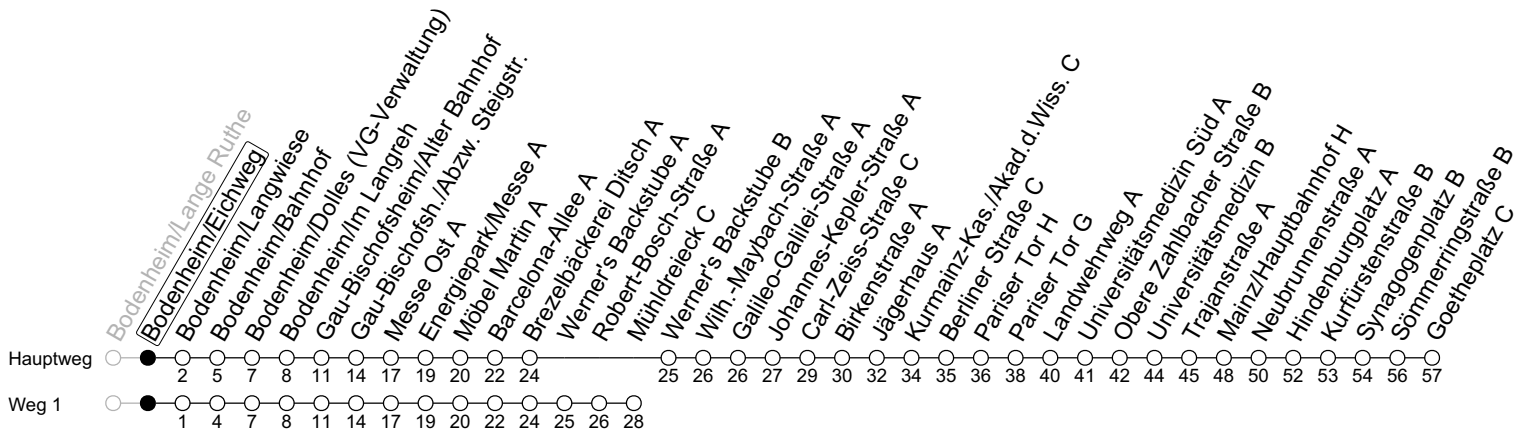

69

Bodenheim/Eichweg

→ Mainz-Neustadt/Goetheplatz C

🕒	Montag-Freitag	Samstag
5	24 ₁	
6	49	
7	49	
8	49 _{1T3}	52 ₁
9	49 _{1T3}	53 ₁
10	49 _{1T3}	53 ₁
11	49 _{1T3}	53 ₁
12	49	53 ₁
13	49	53 ₁
14	49	53 ₁
15	49	53 ₁
16	49	53 ₁
17	49	53 ₁
18	49	50 ₁
19	49	50 ₁
20	49 _a	50 ₁

1 : fährt Weg 1

a : nur bis Mainz/Hauptbahnhof H

T3 : An schulfreien Tagen in Rheinland-Pfalz 3 Minuten später

gültig ab: 15.12.2024

Ferien RLP: 21.12.24-08.01.25 / 12.04.-25.04. / 05.07.-17.08. / 11.10.-26.10.25