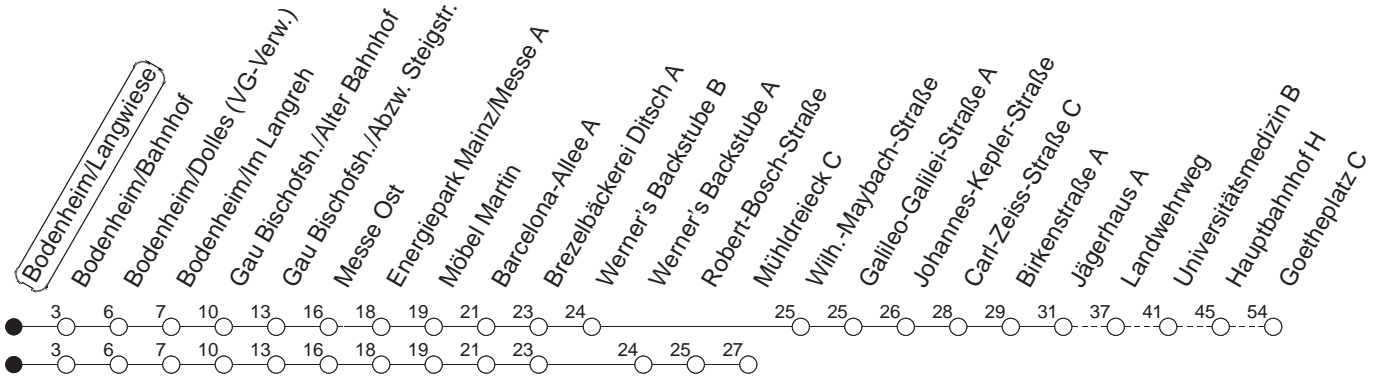

69

Bodenheim/Langwiese

BUS

→ Mainz-Neustadt/Goetheplatz

🕒	Mo.-Fr. (Schule)	Mo.-Fr. (Ferien)	Samstag	Sonn-/Feiertag
5	25 _M	25 _M		
6	51	51		
7	51	51		
8	51 _M	55 _M	20 _M	
9	51 _M	55 _M	25 _M	
10	51 _M	55 _M	25 _M	
11	51 _M	55 _M	25 _M	
12	51	53	25 _M	
13	51	53	25 _M	
14	51	51	25 _M	
15	51	51	25 _M	
16	51	51	25 _M	
17	51	51	25 _M	
18	51	51	25 _M	
19	51	51	21 _M	
20	51 _H	51 _H	21 _M	
21			51 _M	

M : Bis Hechtsheim/Mühlendreieck

H : Nur bis Mainz/Hauptbahnhof

gültig ab: 25.07.22

Ferien in Rheinland-Pfalz: 11.04. - 22.04. / 27.05. / 17.06. / 25.07. - 02.09. / 17.10. - 31.10.22.

Weitere Infos im Verkehrs Center Mainz (Tel. 0 61 31 - 12 77 77) und www.mainzer-mobilitaet.de