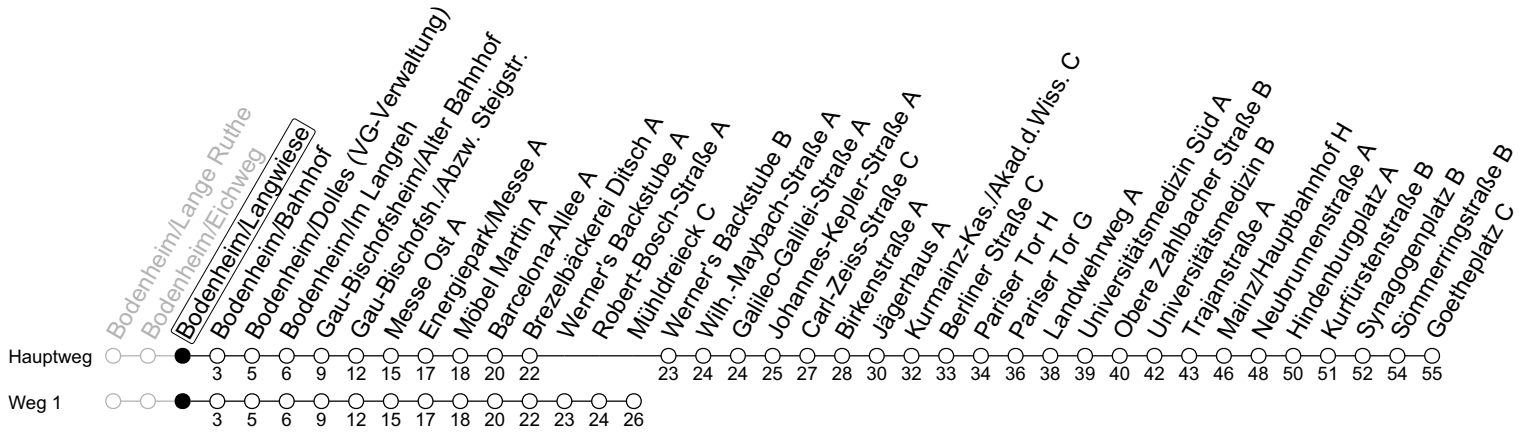

## Bodenheim/Langwiese

→ Mainz-Neustadt/Goetheplatz C

🕒	Montag-Freitag	Samstag
5	25 <sub>1</sub>	
6	51	
7	51	
8	51 <sub>1T3</sub>	54 <sub>1</sub>
9	51 <sub>1T3</sub>	55 <sub>1</sub>
10	51 <sub>1T3</sub>	55 <sub>1</sub>
11	51 <sub>1T3</sub>	55 <sub>1</sub>
12	51	55 <sub>1</sub>
13	51	55 <sub>1</sub>
14	51	55 <sub>1</sub>
15	51	55 <sub>1</sub>
16	51	55 <sub>1</sub>
17	51	55 <sub>1</sub>
18	51	51 <sub>1</sub>
19	51	51 <sub>1</sub>
20	51 <sub>a</sub>	51 <sub>1</sub>

1 : fährt Weg 1

a : nur bis Mainz/Hauptbahnhof H

T3 : An schulfreien Tagen in Rheinland-Pfalz 3 Minuten später

gültig ab: 15.12.2024

Ferien RLP: 21.12.24-08.01.25 / 12.04.-25.04. / 05.07.-17.08. / 11.10.-26.10.25