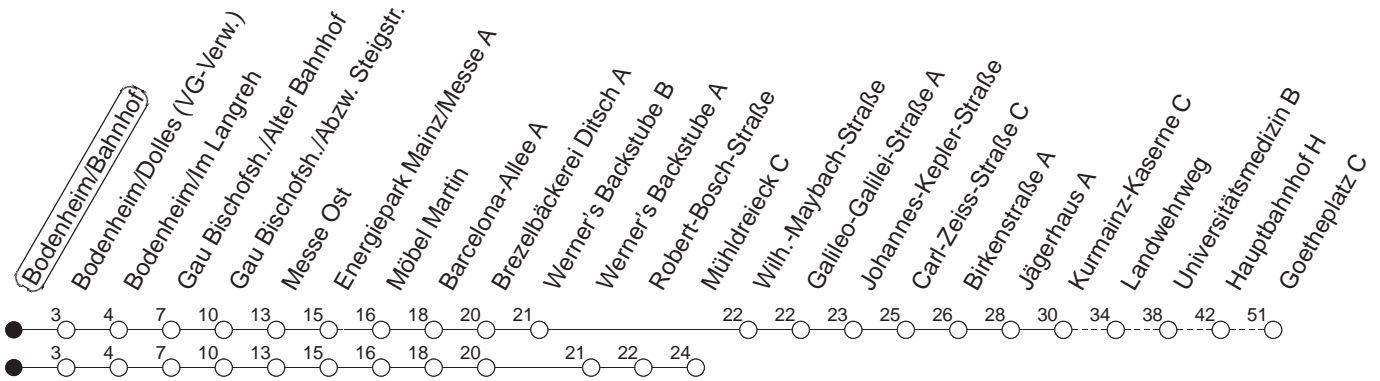

69

Bodenheim/Bahnhof

BUS

➔ **Mainz-Neustadt/Goetheplatz**

🕒	Mo.-Fr. (Schule)	Mo.-Fr. (Ferien)	Samstag	Sonn-/Feiertag
5	28 _M	28 _M		
6	54	54		
7	54	54		
8	54 _M	58 _M	23 _M	
9	54 _M	58 _M	28 _M	
10	54 _M	58 _M	28 _M	
11	54 _M	58 _M	28 _M	
12	54	56	28 _M	
13	54	56	28 _M	
14	54	54	28 _M	
15	54	54	28 _M	
16	54	54	28 _M	
17	54	54	28 _M	
18	54	54	28 _M	
19	54	54	24 _M	
20	54 _H	54 _H	24 _M	
21			54 _M	

M : Bis Hechtsheim/Mühdreieck

H : Nur bis Mainz/Hauptbahnhof

gültig ab: 25.07.22

Ferien in Rheinland-Pfalz: 11.04. - 22.04. / 27.05. / 17.06. / 25.07. - 02.09. / 17.10. - 31.10.22.

Weitere Infos im Verkehrs Center Mainz (Tel. 0 61 31 - 12 77 77) und www.mainzer-mobilitaet.de