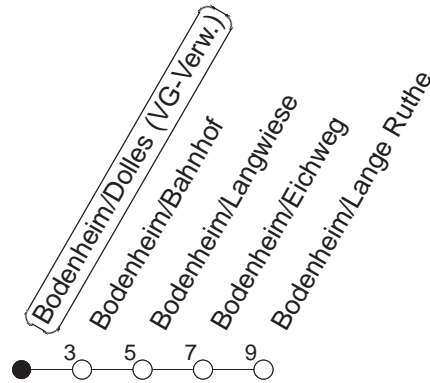

69

Bodenheim/Dolles (VG-Verw.)

BUS

→ Bodenheim/Lange Ruthe

🕒	Mo.-Fr. (Schule)	Mo.-Fr. (Ferien)	Samstag	Sonn-/Feiertag
6	01 58	01 58		
7	58	58		
8	58	58	28	
9	58		31	
10	58	01	31	
11	58	01	31	
12	58	01	31	
13	58	01 58	31	
14	58	58	31	
15	58	58	31	
16	58	58	31	
17	58	58	31	
18	58	58	31	
19			30	
20	00	00	28	
21	28	28		

gültig ab: 01.04.22

Ferien in Rheinland-Pfalz: 11.04. - 22.04. / 27.05. / 17.06. / 25.07. - 02.09. / 17.10. - 31.10.22.

Weitere Infos im Verkehrs Center Mainz (Tel. 0 61 31 - 12 77 77) und www.mainzer-mobilitaet.de