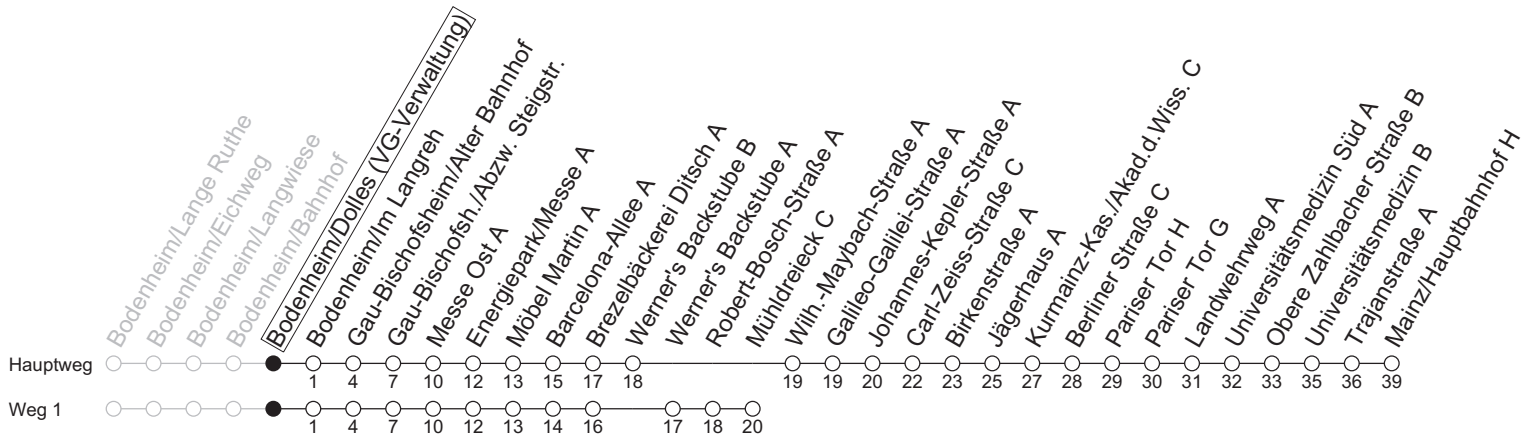

69

Bodenheim/Dolles (VG-Verwaltung)

→ Mainz/Hauptbahnhof H

	Montag-Freitag	Samstag
5	31 ₁	
6	57 _{GP}	
7	57	
8	55 _{1T3}	58 ₁
9	55 _{1T3}	59 ₁
10	55 _{1T3}	59 ₁
11	55 _{1T3}	59 ₁
12	58	59 ₁
13	58	59 ₁
14	58	59 ₁
15	58	59 ₁
16	58	59 ₁
17	58	59 ₁
18	58	57 ₁
19		57 ₁
20	01 56	57 ₁

1 : fährt Weg 1 **GP** : Ab Hauptbahnhof weiter über Hindenburgplatz und Synagogenplatz zum Goetheplatz. **T3** : An schulfreien Tagen in Rheinland-Pfalz 3 Minuten später

gültig ab: 13.04.2026

Ferien RLP: 20.12.25-07.01.26 / 16.-17.02. / 28.03.-12.04. / 15.05. / 05.06. / 27.06.-09.08. / 03.10.-18.10.26