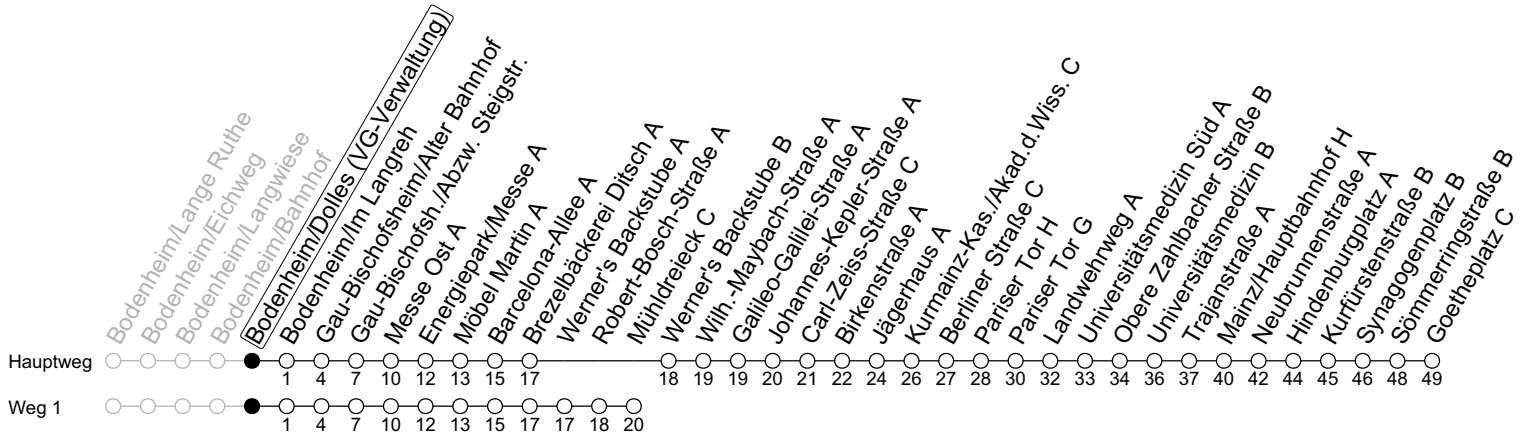

## Bodenheim/Dolles (VG-Verwaltung)

→ Mainz-Neustadt/Goetheplatz C

	Montag-Freitag	Samstag
5	30 <sub>1</sub>	
6	57	
7	57	
8	57 <sub>1T3</sub>	
9	57 <sub>1T3</sub>	00 <sub>1</sub>
10	57 <sub>1T3</sub>	01 <sub>1</sub>
11	57 <sub>1T3</sub>	01 <sub>1</sub>
12	57	01 <sub>1</sub>
13	57	01 <sub>1</sub>
14	57	01 <sub>1</sub>
15	57	01 <sub>1</sub>
16	57	01 <sub>1</sub>
17	57	01 <sub>1</sub>
18	57	01 <sub>1</sub> 56 <sub>1</sub>
19	56	56 <sub>1</sub>
20	56 <sub>a</sub>	56 <sub>1</sub>

1 : fährt Weg 1

a : nur bis Mainz/Hauptbahnhof H

T3 : An schulfreien Tagen in Rheinland-Pfalz 3 Minuten später

gültig ab: 15.12.2024

Ferien RLP: 21.12.24-08.01.25 / 12.04.-25.04. / 05.07.-17.08. / 11.10.-26.10.25