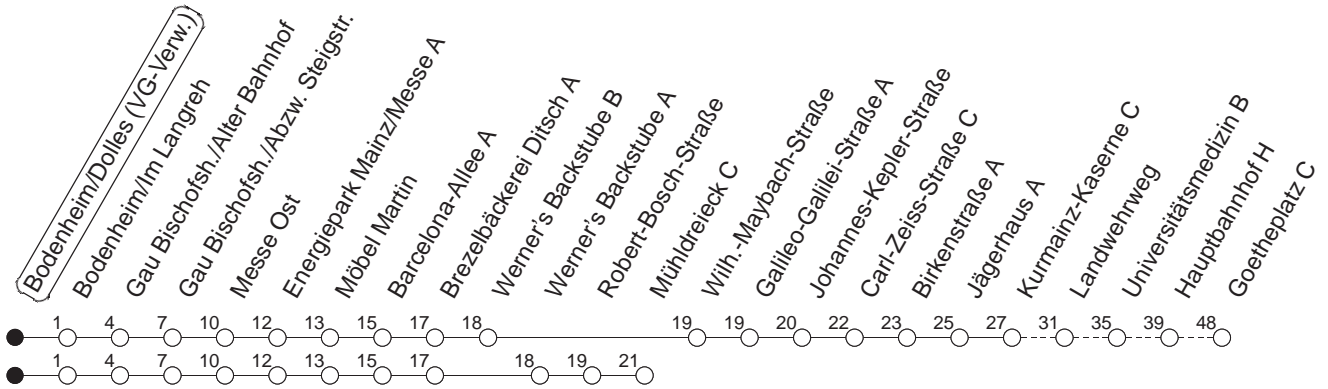

69

Bodenheim/Dolles (VG-Verw.)

BUS

→ Mainz-Neustadt/Goetheplatz

🕒	Mo.-Fr. (Schule)	Mo.-Fr. (Ferien)	Samstag	Sonn-/Feiertag
5	30 _M	30 _M		
6	57	57		
7	57	57		
8	57 _M		25 _M	
9	57 _M	01 _M	31 _M	
10	57 _M	01 _M	31 _M	
11	57 _M	01 _M	31 _M	
12	57	01 _M	59	
13	57	59	31 _M	
14	57	57	31 _M	
15	57	57	31 _M	
16	57	57	31 _M	
17	57	57	31 _M	
18	57	57	31 _M	
19	56	56	26 _M	
20	56 _H	56 _H	26 _M	
21			56 _M	

M : Bis Hechtsheim/Mühlendreieck

H : Nur bis Mainz/Hauptbahnhof

gültig ab: 25.07.22

Ferien in Rheinland-Pfalz: 11.04. - 22.04. / 27.05. / 17.06. / 25.07. - 02.09. / 17.10. - 31.10.22.

Weitere Infos im Verkehrs Center Mainz (Tel. 0 61 31 - 12 77 77) und www.mainzer-mobilitaet.de