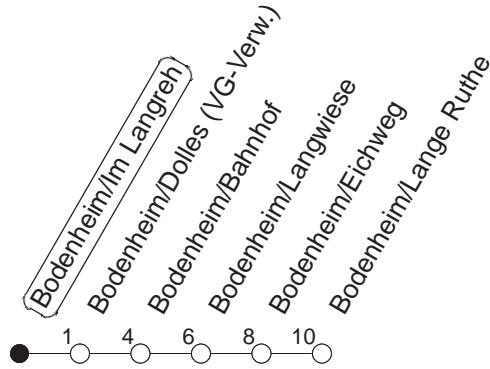

69

Bodenheim/Im Langreh

BUS

→ Bodenheim/Lange Ruthe

🕒	Mo.-Fr. (Schule)	Mo.-Fr. (Ferien)	Samstag	Sonn-/Feiertag
6	00 57	00 57		
7	57	57		
8	57	57	27	
9	57		30	
10	57	00	30	
11	57	00	30	
12	57	00	30	
13	57	00 57	30	
14	57	57	30	
15	57	57	30	
16	57	57	30	
17	57	57	30	
18	57	57	30	
19	59	59	29	
20			27	
21	27	27		

gültig ab: 01.04.22

Ferien in Rheinland-Pfalz: 11.04. - 22.04. / 27.05. / 17.06. / 25.07. - 02.09. / 17.10. - 31.10.22.

Weitere Infos im Verkehrs Center Mainz (Tel. 0 61 31 - 12 77 77) und www.mainzer-mobilitaet.de