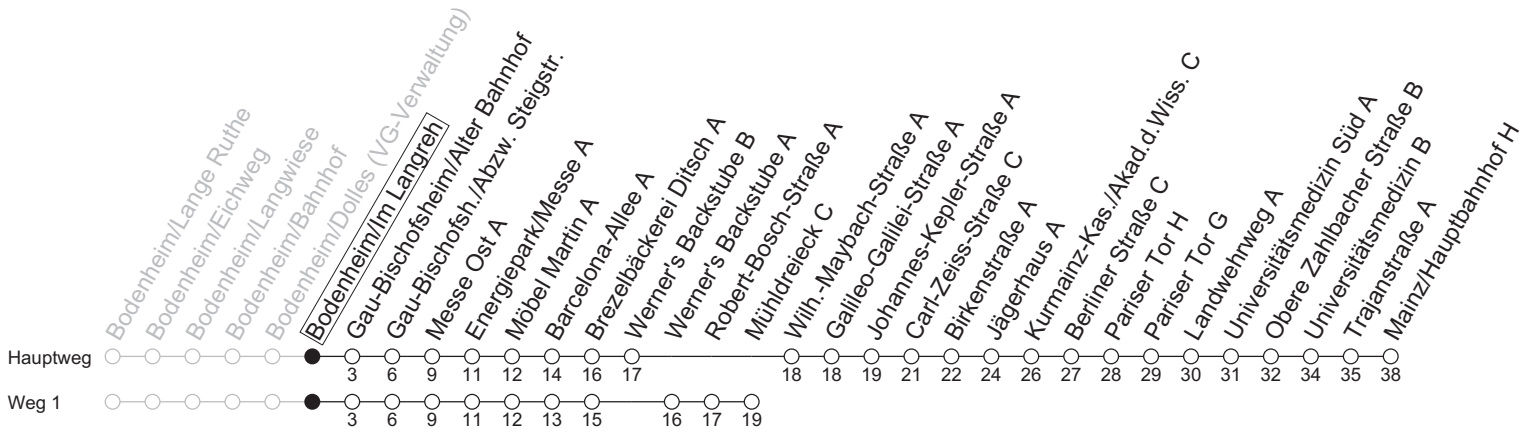

69

Bodenheim/Im Langreh

→ Mainz/Hauptbahnhof H

	Montag-Freitag	Samstag
5	32 ₁	
6	58 _{GP}	
7	58	
8	56 _{1T3}	59 ₁
9	56 _{1T3}	
10	56 _{1T3}	00 ₁
11	56 _{1T3}	00 ₁
12	59	00 ₁
13	59	00 ₁
14	59	00 ₁
15	59	00 ₁
16	59	00 ₁
17	59	00 ₁
18	59	00 ₁ 58 ₁
19		58 ₁
20	02 57	58 ₁

1 : fährt Weg 1 GP : Ab Hauptbahnhof weiter über Hindenburgplatz und Synagogenplatz zum Goetheplatz. T3 : An schulfreien Tagen in Rheinland-Pfalz 3 Minuten später

gültig ab: 13.04.2026
 Ferien RLP: 20.12.25-07.01.26 / 16.-17.02. / 28.03.-12.04. / 15.05. / 05.06. / 27.06.-09.08. / 03.10.-18.10.26
 Weitere Informationen im Verkehrs-Center Mainz (Tel. 0 61 31 - 12 77 77) und www.mainzer-mobilitaet.de