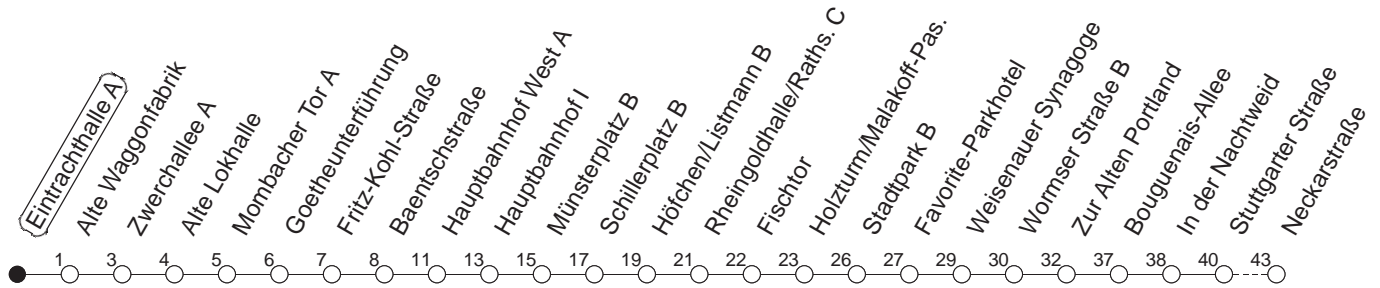

# 60

## Eintrachthalle A

BUS

→ Ginsheim/Neckarstraße

🕒	Mo.-Fr. (Schule)	Mo.-Fr. (Ferien)	Samstag		Sonn-/Feiertag			
6	01	01	14	44				
7	05	35	05	35	14	44		
8	05	35	05	35	14	15		
9						14		
10						14		
11						14	44	
12						14	44	
13	35	35				14	44	
14	05	35	05	35		14	44	
15	05	35	05	35		14	44	
16	05	35	05	35		14	44	
17	05	35	05	35		14	44	
18	05	35	05	35	44	14	44	
19	05	35	05	35	14	44	14	44
20	14	44	14	44	14	44	14	44
21	14	44	14	44	14	44	14	44
22	14	44 <sub>fn</sub>	14	44 <sub>fn</sub>	14	44	14	
23	14 <sub>fn</sub>	44 <sub>fn</sub>	14 <sub>fn</sub>	44 <sub>fn</sub>	14	44		

fn : Nur Nacht Freitag auf Samstag und Nacht vor Feiertag auf den Feiertag

gültig ab: 13.12.20

Ferien in RLP: 21.12.20-06.01.21 / 29.03.-06.04. / 25.05.-02.06. / 19.07.-27.08. / 11.10.-22.10.21.

Weitere Infos im Verkehrs Center Mainz (Tel. 0 61 31 - 12 77 77) und [www.mainzer-mobilitaet.de](http://www.mainzer-mobilitaet.de)