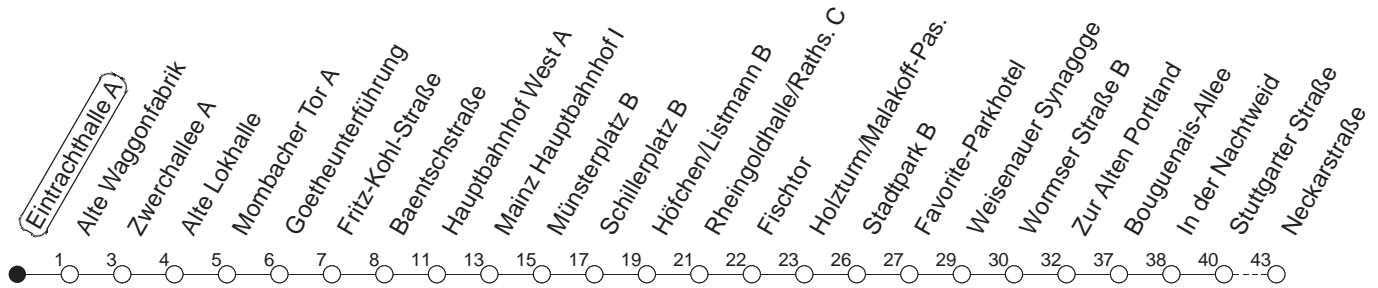

# 60

## Eintrachthalle A

BUS

→ Ginsheim/Neckarstraße

🕒	Mo.-Fr. (Schule)		Mo.-Fr. (Ferien)			Samstag		Sonn-/Feiertag		
6	35		35			14	44			
7	05	35	05	35		14	44			
8	05	35	05	35		14	35		15	
9	05	35	05	35		05	35		14	
10	05	35	05	35		05	35		14	
11	05	35	05	35		05	35		14 44	
12	05	35	05	35		05	35		14 44	
13	05	35	05	35		05	35		14 44	
14	05	35	05	35		05	35		14 44	
15	05	35	05	35		05	35		14 44	
16	05	35	05	35		05	35		14 44	
17	05	35	05	35		05	35		14 44	
18	05	35	05	35		05	24 <sub>H</sub> 44		14 44	
19	05	35	50 <sub>H</sub>	05	35	50 <sub>H</sub>	14	44		14 44
20	14	44		14	44		14	44		14 44
21	14	44		14	44		14	44		14 44
22	14	44 <sub>fn</sub>		14	44 <sub>fn</sub>		14	44		14
23	14 <sub>fn</sub>	44 <sub>fn</sub>		14 <sub>fn</sub>	44 <sub>fn</sub>		14	44		

H : Nur bis Hauptbahnhof

fn : Nur Nacht Freitag auf Samstag und Nacht vor Feiertag auf den Feiertag

gültig ab: 01.04.22

Ferien in Rheinland-Pfalz: 11.04. - 22.04. / 27.05. / 17.06. / 25.07. - 02.09. / 17.10. - 31.10.22.