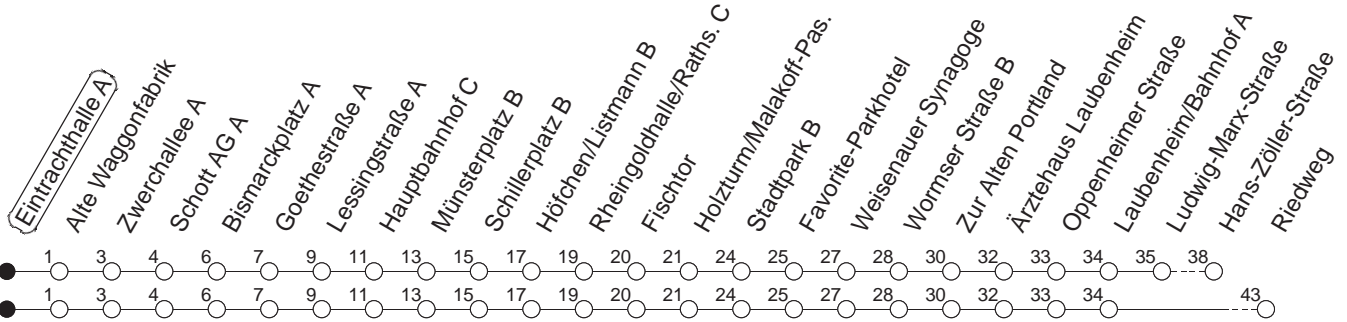

61

Eintrachthalle A

BUS

→ Laubenheim

🕒	Mo.-Fr. (Schule)	Mo.-Fr. (Ferien)	Samstag	Sonn-/Feiertag
4	47 _R	47 _R		
5	17 _R 47 _R	17 _R 47 _R		
6	14 _Z 29 _R 44 _Z 59 _B	14 _Z 29 _R 44 _Z 59 _R		
7	14 _Z 29 _R 44 _Z 59 _R	14 _Z 29 _R 44 _Z 59 _R		
8	14 _Z 29 _R 44 _Z 59 _R	14 _Z 29 _R 44 _Z 59 _R	01 _R 31 _R 44 _Z 59 _R	46 _R
9	14 _Z 29 _R 44 _Z 59 _R	14 _Z 29 _R 44 _Z 59 _R	14 _Z 29 _R 44 _Z 59 _R	46 _R
10	14 _Z 29 _R 44 _Z 59 _R	14 _Z 29 _R 44 _Z 59 _R	14 _Z 29 _R 44 _Z 59 _R	46 _R
11	14 _Z 29 _R 44 _Z 59 _R	14 _Z 29 _R 44 _Z 59 _R	14 _Z 29 _R 44 _Z 59 _R	31 _R
12	14 _Z 29 _R 44 _Z 59 _R	14 _Z 29 _R 44 _Z 59 _R	14 _Z 29 _R 44 _Z 59 _R	01 _R 31 _R
13	14 _Z 29 _R 44 _Z 59 _R	14 _Z 29 _R 44 _Z 59 _R	14 _Z 29 _R 44 _Z 59 _R	01 _R 31 _R
14	14 _Z 29 _R 44 _Z 59 _R	14 _Z 29 _R 44 _Z 59 _R	14 _Z 29 _R 44 _Z 59 _R	01 _R 31 _R
15	14 _Z 29 _R 44 _Z 59 _R	14 _Z 29 _R 44 _Z 59 _R	14 _Z 29 _R 44 _Z 59 _R	01 _R 31 _R
16	14 _Z 29 _R 44 _Z 59 _R	14 _Z 29 _R 44 _Z 59 _R	14 _Z 29 _R 44 _Z 59 _R	01 _R 31 _R
17	14 _Z 29 _R 44 _Z 59 _R	14 _Z 29 _R 44 _Z 59 _R	14 _Z 29 _R 44 _Z 59 _R	01 _R 31 _R
18	14 _Z 29 _R 44 _Z 59 _R	14 _Z 29 _R 44 _Z 59 _R	14 _Z 31 _R	01 _R 31 _R
19	14 _Z 29 _R 44 _Z 59 _R	14 _Z 29 _R 44 _Z 59 _R	01 _R 31 _R	01 _R 31 _R
20	31 _R	31 _R	01 _R 31 _R	01 _R 31 _R
21	01 _R 31 _R	01 _R 31 _R	01 _R 31 _R	01 _R

R : Nach Laubenheim/Riedweg
 Z : Nach Laubenheim/Hans-Zöller-Straße

B : Ab Wormser Straße weiter als Linie E über
 Ginsheimer Straße - Laubenheim/Bahnhof -
 Kurmainz-Kaserne zurIGS Bretzenheim

gültig ab: 13.12.20

Ferien in RLP: 21.12.20-06.01.21 / 29.03.-06.04. / 25.05.-02.06. / 19.07.-27.08. / 11.10.-22.10.21.

Weitere Infos im Verkehrs Center Mainz (Tel. 0 61 31 - 12 77 77) und www.mainzer-mobilitaet.de