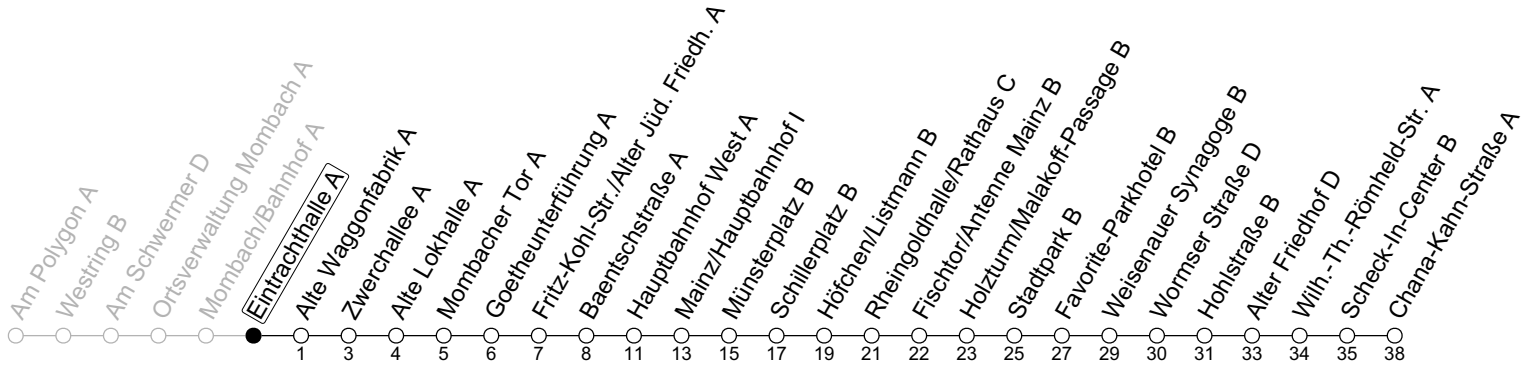

# 63

## Eintrachthalle A

→ Mainz-Weisenau/Chana-Kahn-Straße A

🕒	Mo-Fr (Schul- & Brückentage*)	Mo-Fr (Ferien*)
6	20 50	20 50
7	20 50	20 50
8	20 50	
9	20 50	
10	20 50	
11	20 50	
12	20 50	
13	20 50	
14	20 50	
15	20 50	
16	20 50	
17	20 50	
18	20 50	
19	20	

gültig ab: 15.12.2024

\* Ferien RLP: 21.12.24-08.01.25 / 12.04.-25.04. / 05.07.-17.08. / 11.10.-26.10.25

Weitere Informationen im Verkehrs-Center Mainz (Tel. 0 61 31 - 12 77 77) und [www.mainzer-mobilitaet.de](http://www.mainzer-mobilitaet.de)