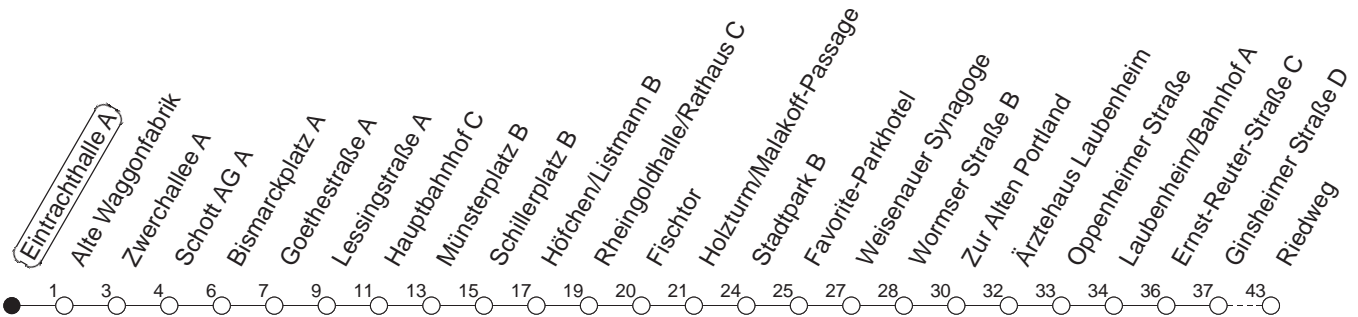

80

Eintrachthalle A

BUS

→ Laubenheim/Riedweg

🕒	Mo.-Fr. (Schule)			Mo.-Fr. (Ferien)			Samstag			Sonn-/Feiertag	
4	47			47							
5	17	47	59 _H	17	47	59 _H					
6	29	59 _G		29	59						
7	29	59		29	59		31				
8	29	59		29	59		01	31	59	46	
9	29	59		29	59		29	59		46	
10	29	59		29	59		29	59		46	
11	29	59		29	59		29	59		31	
12	29	59		29	59		29	59		01	31
13	29	59		29	59		29	59		01	31
14	29	59		29	59		29	59		01	31
15	29	59		29	59		29	59		01	31
16	29	59		29	59		29	59		01	31
17	29	59		29	59		29	59		01	31
18	29	59		29	59		31			01	31
19	29	59		29	59		01	31		01	31
20	31			31			01	31		01	31
21	01	31		01	31		01	31		01	31
22	01			01			01			01	
23	01 _{fn}			01 _{fn}			01				
0	01 _{fn}			01 _{fn}			01				

H : Nur bis Hauptbahnhof

G : Ab Wormser Straße weiter über Ginsheimer Straße - Laubenheim/Bahnhof - Kurmainz-Kaserne zur IGS Bretzenheim

fn : Nur Nacht Freitag auf Samstag und Nacht vor Feiertag auf den Feiertag

gültig ab: 01.04.22

Ferien in Rheinland-Pfalz: 11.04. - 22.04. / 27.05. / 17.06. / 25.07. - 02.09. / 17.10. - 31.10.22.

Weitere Infos im Verkehrs Center Mainz (Tel. 0 61 31 - 12 77 77) und www.mainzer-mobilitaet.de