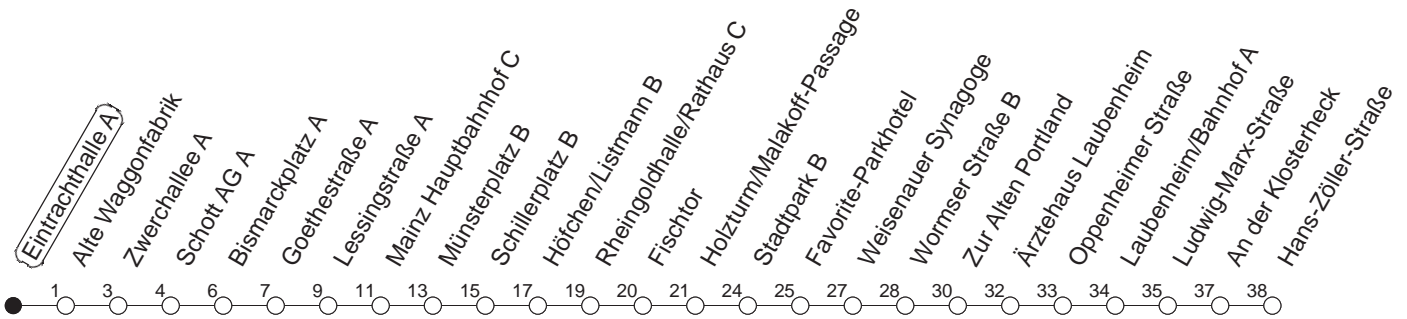

81

Eintrachthalle A

BUS

→ Laubenheim/
Hans-Zöller-Straße

🕒	Mo.-Fr. (Schule)		Mo.-Fr. (Ferien)		Samstag		Sonn-/Feiertag	
6	14	44	14	44				
7	14	44	14	44				
8	14	44	14	44	44			
9	14	44	14	44	14	44		
10	14	44	14	44	14	44		
11	14	44	14	44	14	44		
12	14	44	14	44	14	44		
13	14	44	14	44	14	44		
14	14	44	14	44	14	44		
15	14	44	14	44	14	44		
16	14	44	14	44	14	44		
17	14	44	14	44	14	44		
18	14	44	14	44	14			
19	14	44	14	44				

gültig ab: 01.04.22

Ferien in Rheinland-Pfalz: 11.04. - 22.04. / 27.05. / 17.06. / 25.07. - 02.09. / 17.10. - 31.10.22.

Weitere Infos im Verkehrs Center Mainz (Tel. 0 61 31 - 12 77 77) und www.mainzer-mobilitaet.de