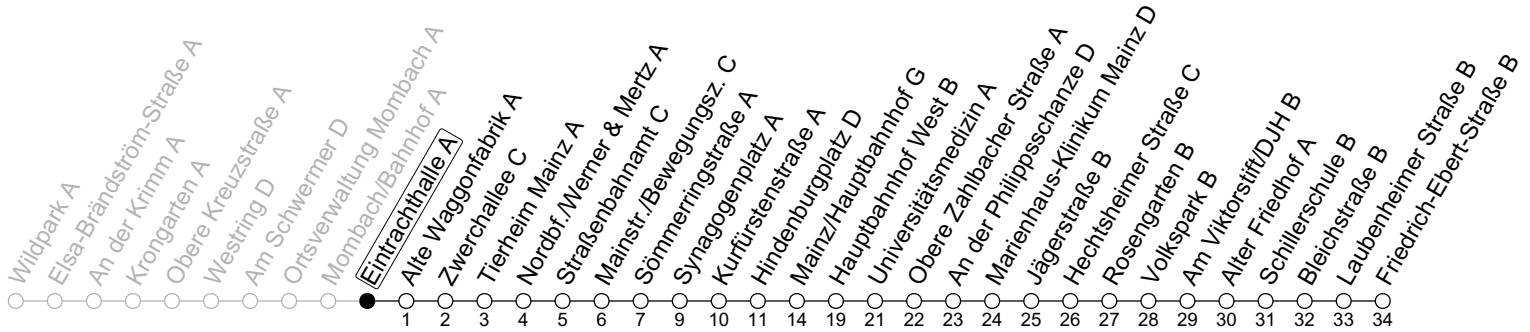

## Eintrachthalle A

→ Mainz-Weisenau/Friedrich-Ebert-Straße B

🕒	Nächte Mo./Di. bis Do./Fr.	Nacht Freitag auf Samstag	Samstag	Sonn-/Feiertag
5			42	42
6				42
7				42
8				
9				
10				
11				
12				
13				
14				
15				
16				
17				
18				
19				
20				
21				
22	42			42
23	12 42	42	42	12 42
0	42	12 42	12 42	42
1		42	42	
2		42	42	
3		42 <sub>a</sub>	42 <sub>a</sub>	
4		42 <sub>a</sub>	42 <sub>a</sub>	