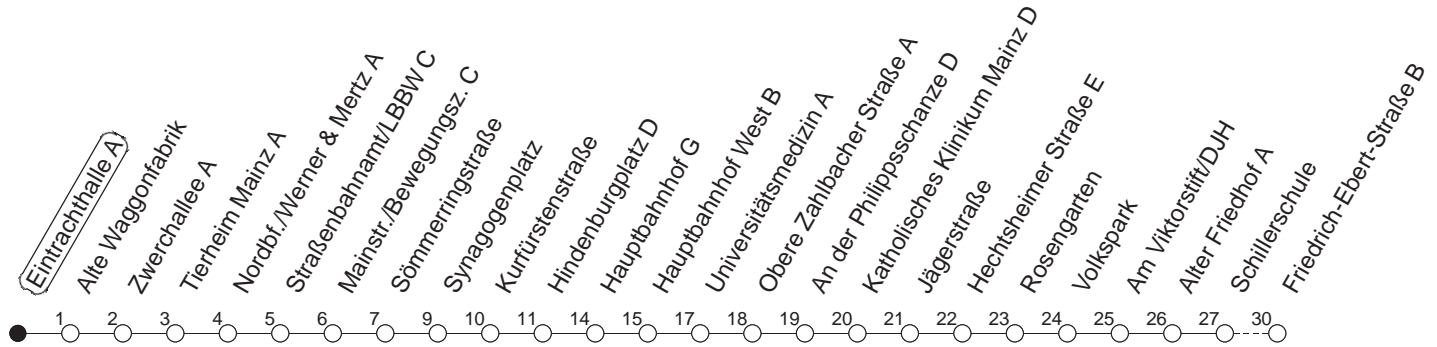

92

Eintrachthalle A

BUS

Weisenau/Friedrich-Ebert-Str.

🕒	Nächte auf Mo.-Fr.	Nächte auf Sa.	Nächte auf Sonn-/Feiertage	Besondere Feiertage*
22	42			42
23	12 42			12 42
0	42	42	42	42
1		12 42	12 42	42
2		42	42	42
3		42	42	42
4		42	42	42
5		42	42	42
6			42	42 _{So}
7			42	42 _{So}

So : Nicht an Samstagmorgen

gültig ab: 13.12.20

* Nächte 25. auf 26. u. 26. auf 27.12.; 01. auf 02.01.; Karfreitag auf -samstag; Ostersonntag auf -montag; 01. auf 02.05; Pfingstsonntag auf -montag

Weitere Infos im Verkehrs Center Mainz (Tel. 0 61 31 - 12 77 77) und www.mainzer-mobilitaet.de