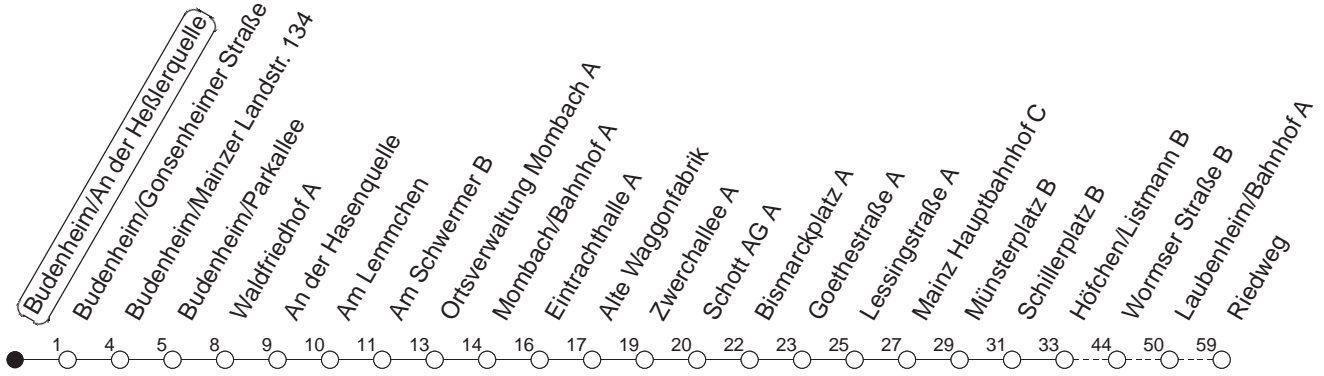

80

Budenheim/An der Heßlerquelle

BUS

→ Mainz-Laubenheim/Riedweg

| 🕒 | Mo.-Fr. (Schule) | Mo.-Fr. (Ferien) | Samstag | Sonn-/Feiertag |
|----|------------------|------------------|---------|----------------|
| 6 | 13 | 13 | | |
| 7 | 13 | 13 | | |
| 8 | 13 | 13 | 15 | |
| 9 | 13 | 13 | 13 | |
| 10 | 13 | 13 | 13 | |
| 11 | 13 | 13 | 13 | |
| 12 | 13 | 13 | 13 | |
| 13 | 13 | 13 | 13 | |
| 14 | 13 | 13 | 13 | |
| 15 | 13 | 13 | 13 | |
| 16 | 13 | 13 | 13 | |
| 17 | 13 | 13 | 13 | |
| 18 | 13 | 13 | 15 | |
| 19 | 13 | 13 | 15 | |
| 20 | 15 | 15 | | |

gültig ab: 01.04.22

Ferien in Rheinland-Pfalz: 11.04. - 22.04. / 27.05. / 17.06. / 25.07. - 02.09. / 17.10. - 31.10.22.

Weitere Infos im Verkehrs Center Mainz (Tel. 0 61 31 - 12 77 77) und www.mainzer-mobilitaet.de