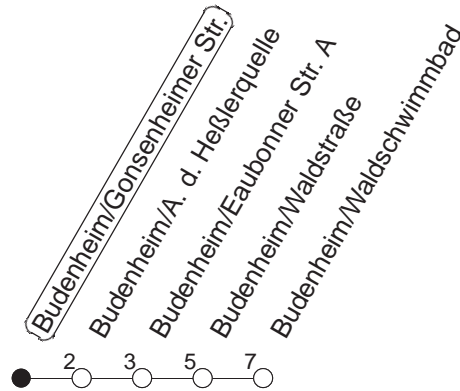

## Budenheim/Gonsenheimer Str.

BUS

Budenheim/Waldschwimmbad

 Mo.-Fr. (Schule)	Mo.-Fr. (Ferien)	Samstag	Sonn-/Feiertag
6	45		
7	45		
8	45	39	
9	45	39	
10	45	45	
11	45	45	
12	45	45	
13	45	45	
14	45	45	
15	45	45	
16	45	45	
17	45	45	
18	45	45	
19	45		
20	45		