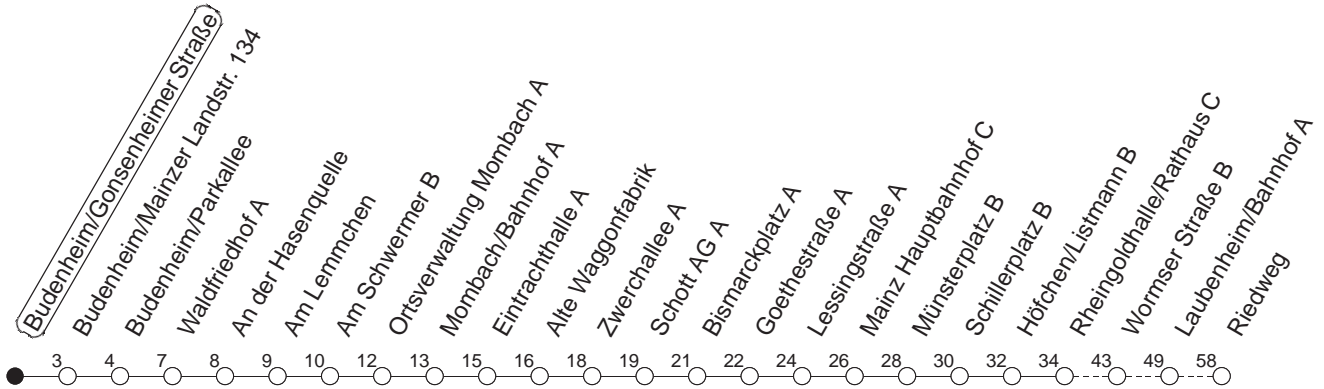

80

Budenheim/Gonsenheimer Str.

BUS

➔ Mainz-Laubenheim/Riedweg

🕒	Mo.-Fr. (Schule)	Mo.-Fr. (Ferien)	Samstag	Sonn-/Feiertag
6	14	14		
7	14	14		
8	14	14	16	
9	14	14	14	
10	14	14	14	
11	14	14	14	
12	14	14	14	
13	14	14	14	
14	14	14	14	
15	14	14	14	
16	14	14	14	
17	14	14	14	
18	14	14	16	
19	14	14	16	
20	16	16		

gültig ab: 01.04.22

Ferien in Rheinland-Pfalz: 11.04. - 22.04. / 27.05. / 17.06. / 25.07. - 02.09. / 17.10. - 31.10.22.

Weitere Infos im Verkehrs Center Mainz (Tel. 0 61 31 - 12 77 77) und www.mainzer-mobilitaet.de