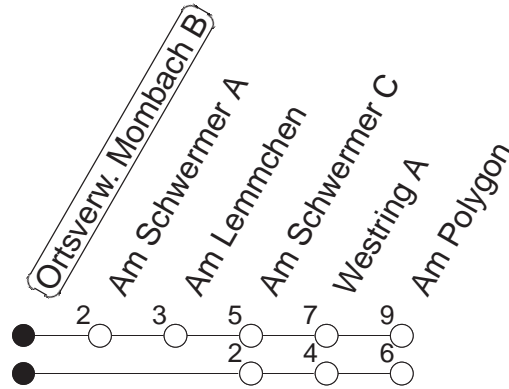

60

Ortsverwaltung Mombach B

BUS

→ Mombach/Am Polygon

🕒	Mo.-Fr. (Schule)		Mo.-Fr. (Ferien)		Samstag		Sonn-/Feiertag	
6	27	57	27	57				
7	27	57	27	57	14	44		
8	27		27		14	44		
9					14			44
10								44
11								44
12								44
13	27	57	27	57			14	44
14	27	57	27	57			14	44
15	27	57	27	57			14	44
16	27	57	27	57			14	44
17	27	57	27	57			14	44
18	27	57	27	57			14	44
19	27	57	27	57	14	44	14	44
20	27	44	27	44	14	44	14	44
21	14	44	14	44	14	44	14_a	44_a
22	14_a	44_a	14_a	44_a	14_a	44_a	14_a	44_a
23	14_{afn}	44_{afn}	14_{afn}	44_{afn}	14_a	44_a		
0	14_{afn}	44_{afn}	14_{afn}	44_{afn}	14_a	44_a		

_a : Über Am Lemmchen

_{fn} : Nur Nacht Freitag auf Samstag und Nacht vor Feiertag auf den Feiertag

gültig ab: 13.12.20

Ferien in RLP: 21.12.20-06.01.21 / 29.03.-06.04. / 25.05.-02.06. / 19.07.-27.08. / 11.10.-22.10.21.

Weitere Infos im Verkehrs Center Mainz (Tel. 0 61 31 - 12 77 77) und www.mainzer-mobilitaet.de