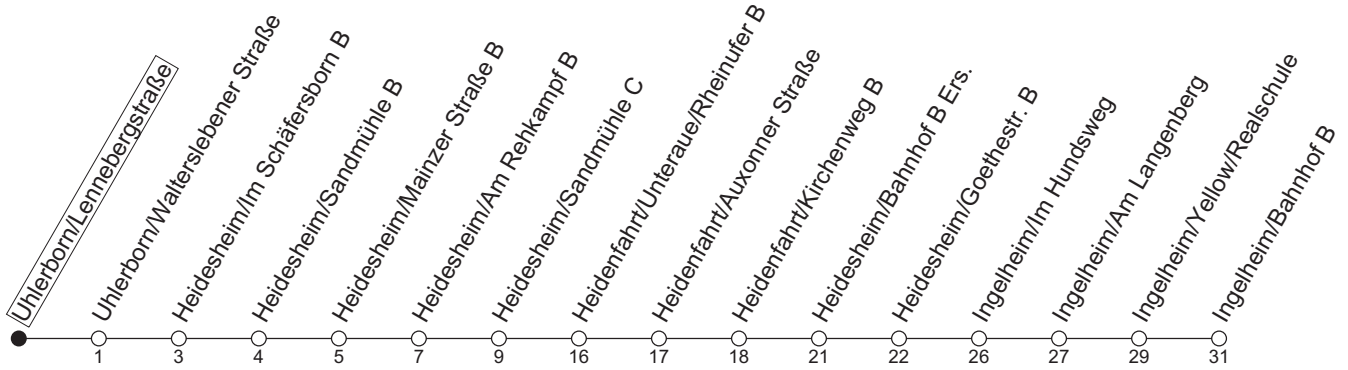

79

Uhlerborn/Lennebergstraße

→ Ingelheim/Bahnhof B

Samstag

6

59

gültig ab: 08.04.2026

Ferien RLP: 20.12.25-07.01.26 / 16.-17.02. / 28.03.-12.04. / 15.05. / 05.06. / 27.06.-09.08. / 03.10.-18.10.26