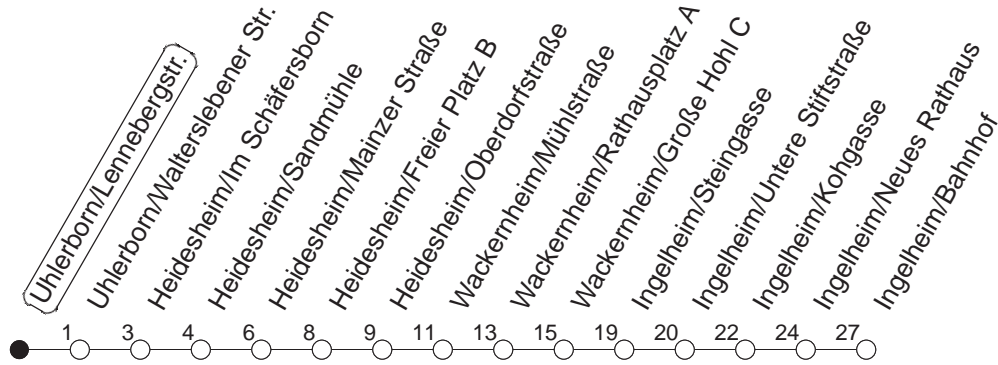

80

Uhlerborn/Lennebergstr.

BUS

→ Ingelheim/Bahnhof

🕒	Mo.-Fr. (Schule)	Mo.-Fr. (Ferien)	Samstag	Sonn-/Feiertag
5	41	41		
6	11	53	11	
7	08 _G	23	23	
8	23	23		
9	23	23		
10	23	23		
11	23	23		
12	23	23		
13	23	23		
14	23	23		
15	23	23		
16	23	23		
17	23	23		
18	23	23		
19	23	23		
20	23	23		
21				
22				
23				
0				
1				
2				
3	06 _{fn}	06 _{fn}	06	

_G : Ab Ingelheim/Bahnhof weiter bis Ingelheim-West/IGS

_{fn} : Nur Nacht Freitag auf Samstag und Nacht vor Feiertag auf den Feiertag

gültig ab: 01.04.22

Ferien in Rheinland-Pfalz: 11.04. - 22.04. / 27.05. / 17.06. / 25.07. - 02.09. / 17.10. - 31.10.22.