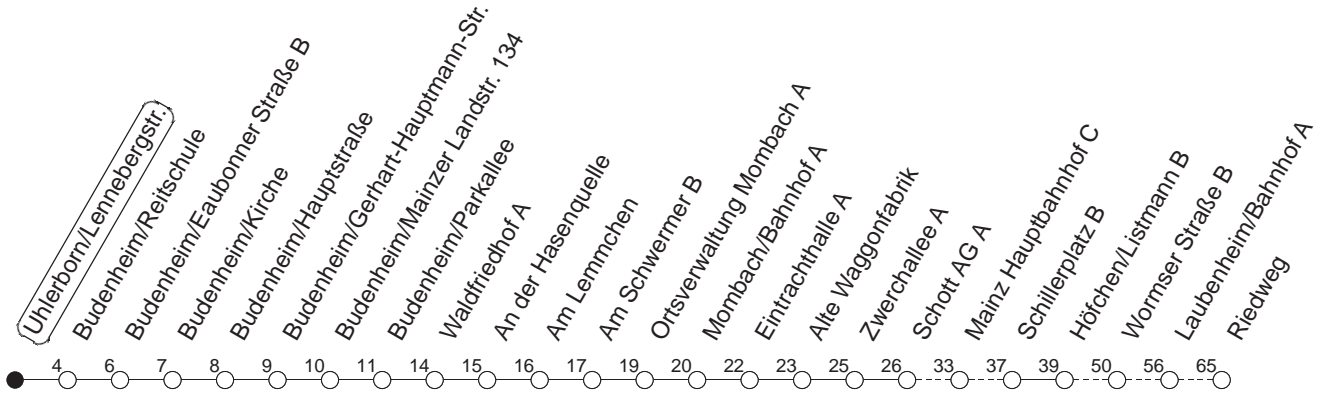

80

Uhlerborn/Lennebergstr.

BUS

→ Mainz-Laubenheim/Riedweg
über Budenheim

🕒	Mo.-Fr. (Schule)	Mo.-Fr. (Ferien)	Samstag	Sonn-/Feiertag
5	37 _H	37 _H		
6	37	37		
7	37	37		
8	37	37		
9	37	37		
10	37	37		
11	37	37		
12	37	37		
13	37	37		
14	37	37		
15	37	37		
16	37	37		
17	37	37		
18	37	37		
19	37	37		
20	39	39		

H : Nur bis Mainz/Hauptbahnhof

B : Nur bis Budenheim/Hauptstraße, von dort weiter bis Budenheim/Bahnhof

gültig ab: 01.04.22

Ferien in Rheinland-Pfalz: 11.04. - 22.04. / 27.05. / 17.06. / 25.07. - 02.09. / 17.10. - 31.10.22.