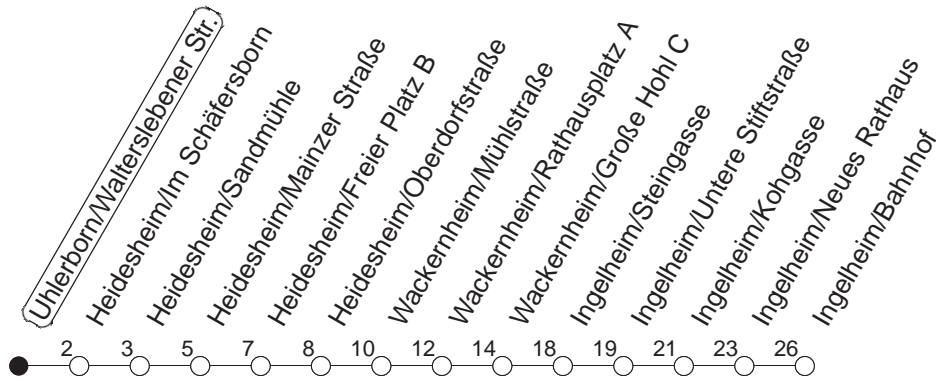

80

Uhlerborn/Walterslebener Str.

BUS

→ Ingelheim/Bahnhof

🕒	Mo.-Fr. (Schule)	Mo.-Fr. (Ferien)	Samstag	Sonn-/Feiertag
5	42	42		
6	12	54	12	
7	09 _G	24	24	
8	24	24		
9	24	24		
10	24	24		
11	24	24		
12	24	24		
13	24	24		
14	24	24		
15	24	24		
16	24	24		
17	24	24		
18	24	24		
19	24	24		
20	24	24		
21				
22				
23				
0				
1				
2				
3	07 _{fn}	07 _{fn}	07	

_G : Ab Ingelheim/Bahnhof weiter bis Ingelheim-West/IGS

_{fn} : Nur Nacht Freitag auf Samstag und Nacht vor Feiertag auf den Feiertag

gültig ab: 01.04.22

Ferien in Rheinland-Pfalz: 11.04. - 22.04. / 27.05. / 17.06. / 25.07. - 02.09. / 17.10. - 31.10.22.