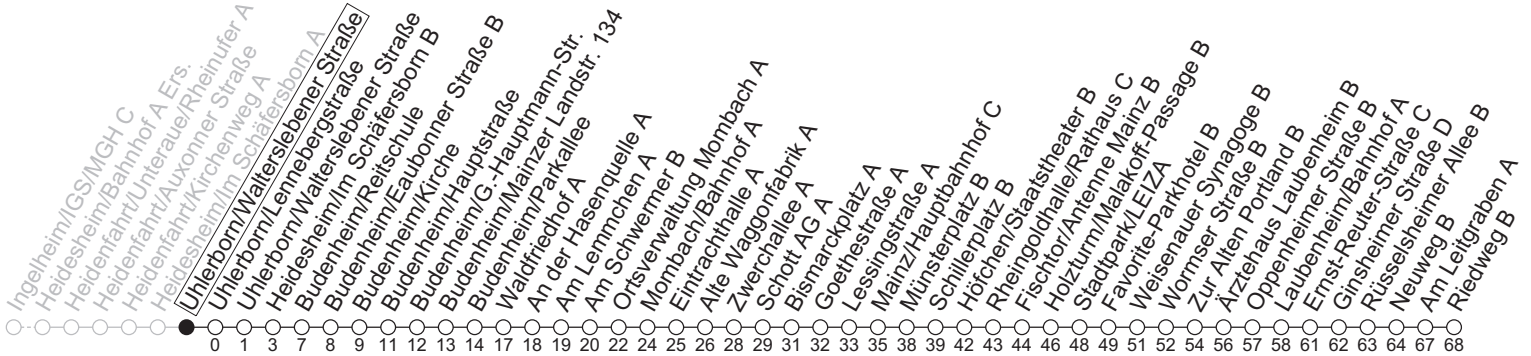

80

Uhlerborn/Walterslebener Straße

→ Mainz-Laubenheim/Riedweg B

Montag-Freitag		
5	35 _b	
6	33 _{Wa}	33 _F
7	33	
8	33	
9	33	
10	33	
11	33	
12	33	
13	33	50 _{BBc}
14	33	
15	33	
16	36	
17	33	
18	33	
19	33	
20	37	

- a** : nur bis Wormser Straße B
- b** : nur bis Mainz/Hauptbahnhof C
- c** : nur bis Budenheim/Hauptstraße
- BB** : Fahrt findet nur an Schultagen in RLP statt. Ab Budenheim/Hauptstraße weiter bis Budenheim/Bahnhof.
- F** : Nur an schulfreien Tagen in Rheinland-Pfalz
- W** : An Schultagen ab Wormser Str. weiter als Linie E über Ginsheimer Str. - Laubenheim/Bahnhof - Frankenhöhe zur IGS Bretzenheim