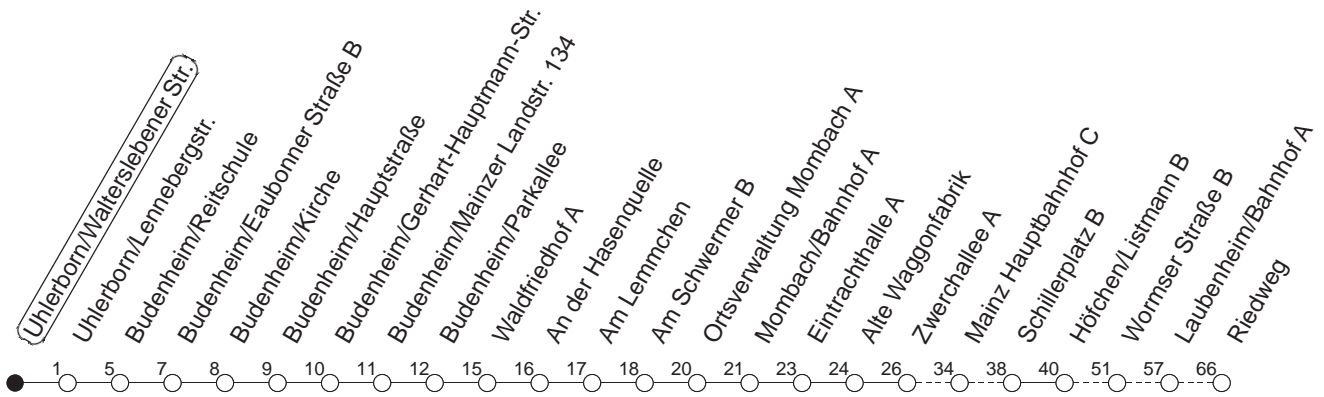

80

Uhlerborn/Walterslebener Str.

BUS

→ Mainz-Laubenheim/Riedweg
über Budenheim

🕒	Mo.-Fr. (Schule)	Mo.-Fr. (Ferien)	Samstag	Sonn-/Feiertag
5	36 _H	36 _H		
6	36	36		
7	36	36		
8	36	36		
9	36	36		
10	36	36		
11	36	36		
12	36	36		
13	36	36		
14	36	36		
15	36	36		
16	36	36		
17	36	36		
18	36	36		
19	36	36		
20	38	38		

H : Nur bis Mainz/Hauptbahnhof

B : Nur bis Budenheim/Hauptstraße, von dort weiter bis Budenheim/Bahnhof

gültig ab: 01.04.22

Ferien in Rheinland-Pfalz: 11.04. - 22.04. / 27.05. / 17.06. / 25.07. - 02.09. / 17.10. - 31.10.22.