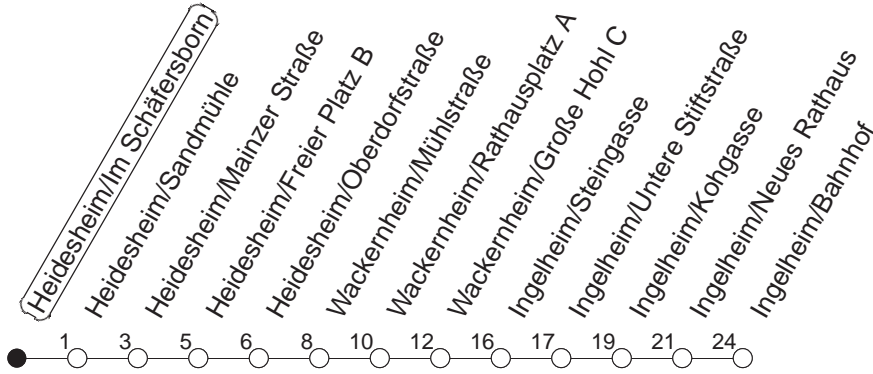

80

Heidesheim/Im Schäfersborn

BUS

→ Ingelheim/Bahnhof

🕒	Mo.-Fr. (Schule)	Mo.-Fr. (Ferien)	Samstag	Sonn-/Feiertag
5	44	44		
6	14	56	14	
7	11 _G	26	26	
8	26	26		
9	26	26		
10	26	26		
11	26	26		
12	26	26		
13	26	26		
14	26	26		
15	26	26		
16	26	26		
17	26	26		
18	26	26		
19	26	26		
20	26	26		
21				
22				
23				
0				
1				
2				
3	08 _{fn}	08 _{fn}	08	

_G : Ab Ingelheim/Bahnhof weiter bis Ingelheim-West/IGS

_{fn} : Nur Nacht Freitag auf Samstag und Nacht vor Feiertag auf den Feiertag

gültig ab: 01.04.22

Ferien in Rheinland-Pfalz: 11.04. - 22.04. / 27.05. / 17.06. / 25.07. - 02.09. / 17.10. - 31.10.22.