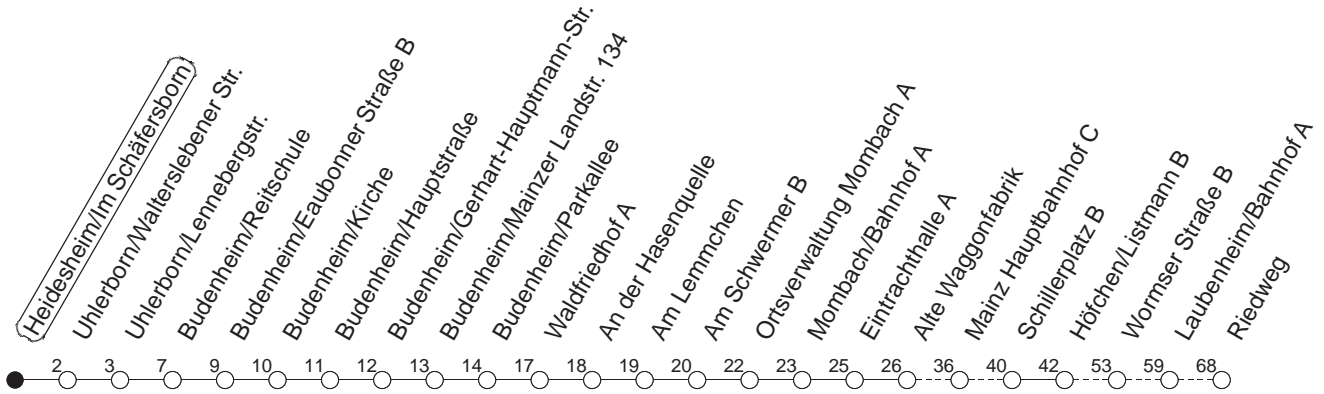

80

Heidesheim/Im Schäfersborn

BUS

→ Mainz-Laubenheim/Riedweg
über Budenheim

🕒	Mo.-Fr. (Schule)	Mo.-Fr. (Ferien)	Samstag	Sonn-/Feiertag
5	34 _H	34 _H		
6	34	34		
7	34	34		
8	34	34		
9	34	34		
10	34	34		
11	34	34		
12	34	34		
13	34	34		
14	34	34		
15	34	34		
16	34	34		
17	34	34		
18	34	34		
19	34	34		
20	36	36		

H : Nur bis Mainz/Hauptbahnhof

B : Nur bis Budenheim/Hauptstraße, von dort weiter bis Budenheim/Bahnhof

gültig ab: 01.04.22

Ferien in Rheinland-Pfalz: 11.04. - 22.04. / 27.05. / 17.06. / 25.07. - 02.09. / 17.10. - 31.10.22.