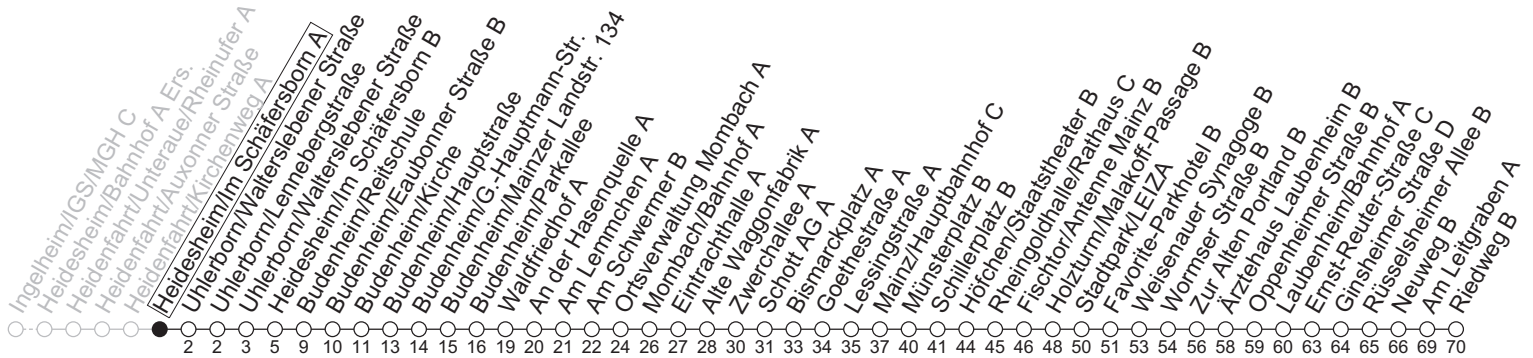

# Heidesheim/Im Schäfersborn A

→ Mainz-Laubenheim/Riedweg B

Montag-Freitag	
5	33 <sub>b</sub>
6	31 <sub>Wa</sub> 31 <sub>F</sub>
7	31
8	31
9	31
10	31
11	31
12	31
13	31 48 <sub>BBc</sub>
14	31
15	31
16	34
17	31
18	31
19	31
20	35

- a : nur bis Wormser Straße B
- b : nur bis Mainz/Hauptbahnhof C
- c : nur bis Budenheim/Hauptstraße
- BB : Fahrt findet nur an Schultagen in RLP statt. Ab Budenheim/Hauptstraße weiter bis Budenheim/Bahnhof.
- F : Nur an schulfreien Tagen in Rheinland-Pfalz
- W : An Schultagen ab Wormser Str. weiter als Linie E über Ginsheimer Str. - Laubenheim/Bahnhof - Frankenhöhe zur IGS Bretzenheim