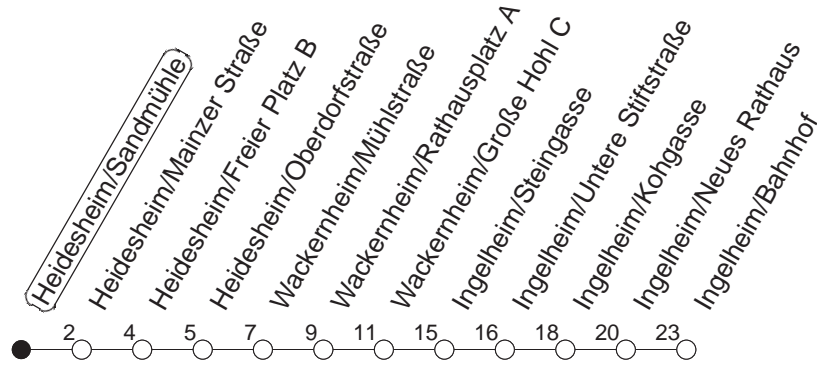

80

Heidesheim/Sandmühle

BUS

→ Ingelheim/Bahnhof

🕒	Mo.-Fr. (Schule)	Mo.-Fr. (Ferien)	Samstag	Sonn-/Feiertag
5	45	45		
6	15	57	15	
7	12 _G	27	27	
8	27	27		
9	27	27		
10	27	27		
11	27	27		
12	27	27		
13	27	27		
14	27	27		
15	27	27		
16	27	27		
17	27	27		
18	27	27		
19	27	27		
20	27	27		
21				
22				
23				
0				
1				
2				
3	09 _{fn}	09 _{fn}	09	

_G : Ab Ingelheim/Bahnhof weiter bis Ingelheim-West/IGS

_{fn} : Nur Nacht Freitag auf Samstag und Nacht vor Feiertag auf den Feiertag

gültig ab: 01.04.22

Ferien in Rheinland-Pfalz: 11.04. - 22.04. / 27.05. / 17.06. / 25.07. - 02.09. / 17.10. - 31.10.22.