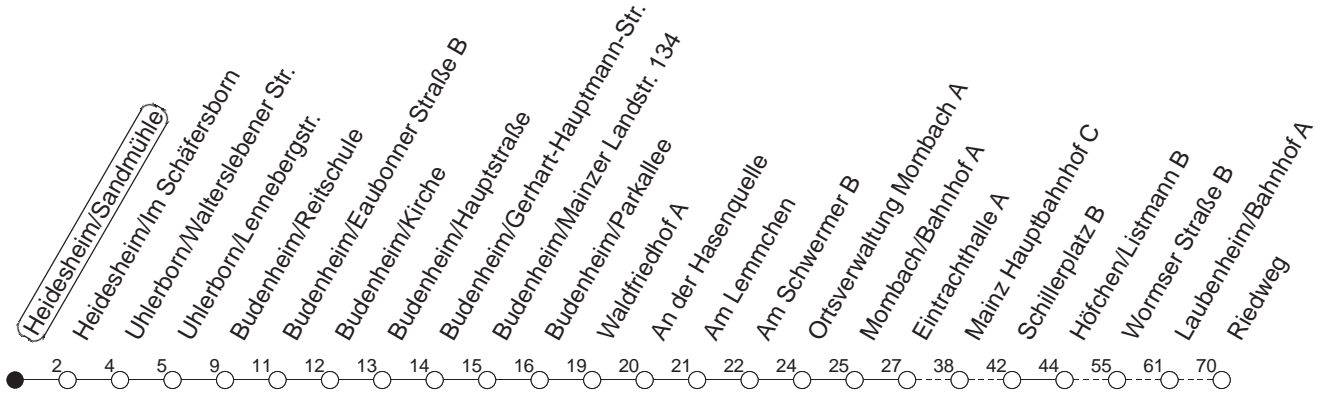

80

Heidesheim/Sandmühle

BUS

→ Mainz-Laubenheim/Riedweg
über Budenheim

🕒	Mo.-Fr. (Schule)	Mo.-Fr. (Ferien)	Samstag	Sonn-/Feiertag
5	33 _H	33 _H		
6	33	33		
7	32	32		
8	32	32		
9	32	32		
10	32	32		
11	32	32		
12	32	32		
13	32	32		
14	32	32		
15	32	32		
16	32	32		
17	32	32		
18	32	32		
19	32	32		
20	35	35		

H : Nur bis Mainz/Hauptbahnhof

B : Nur bis Budenheim/Hauptstraße, von dort weiter bis Budenheim/Bahnhof

gültig ab: 01.04.22

Ferien in Rheinland-Pfalz: 11.04. - 22.04. / 27.05. / 17.06. / 25.07. - 02.09. / 17.10. - 31.10.22.