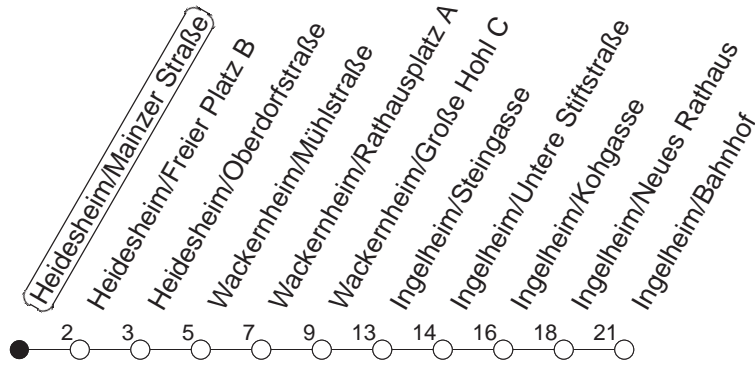

80

Heidesheim/Mainzer Straße

BUS

→ Ingelheim/Bahnhof

| 🕒 | Mo.-Fr. (Schule) | Mo.-Fr. (Ferien) | Samstag | Sonn-/Feiertag |
|----|------------------|------------------|---------|----------------|
| 5 | 46 | 46 | | |
| 6 | 16 | 59 | 16 | |
| 7 | 14 _G | 29 | 29 | |
| 8 | 29 | 29 | | |
| 9 | 29 | 29 | | |
| 10 | 29 | 29 | | |
| 11 | 29 | 29 | | |
| 12 | 29 | 29 | | |
| 13 | 29 | 29 | | |
| 14 | 29 | 29 | | |
| 15 | 29 | 29 | | |
| 16 | 29 | 29 | | |
| 17 | 29 | 29 | | |
| 18 | 29 | 29 | | |
| 19 | 29 | 29 | | |
| 20 | 29 | 29 | | |
| 21 | | | | |
| 22 | | | | |
| 23 | | | | |
| 0 | | | | |
| 1 | | | | |
| 2 | | | | |
| 3 | 10 _{fn} | 10 _{fn} | 10 | |

_G : Ab Ingelheim/Bahnhof weiter bis Ingelheim-West/IGS

_{fn} : Nur Nacht Freitag auf Samstag und Nacht vor Feiertag auf den Feiertag

gültig ab: 01.04.22

Ferien in Rheinland-Pfalz: 11.04. - 22.04. / 27.05. / 17.06. / 25.07. - 02.09. / 17.10. - 31.10.22.